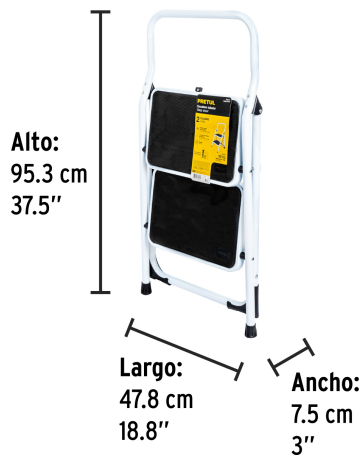

CÓDIGO: 24118 CLAVE: ESTU-2P

Escalera tubular, plegable, 2 peldaños, Pretul

- Fabricada en tubo de acero
- Plegable para fácil almacenamiento y transportación
- Con bloqueo de seguridad
- Peldaños antiderrapantes con plataforma amplia
- Tacones plásticos antiderrapantes
- *Alcance máximo para una persona de 1.68 m de estatura

Datos de Empaque (Medidas y pesos aproximados)

Empaque Individual	Medidas: Alto: 95.3 cm (37 1/2") Ancho: 7.5 cm (3") Largo: 47.8 cm (19") Peso: 4.4 kg (9.7 lb)
Master	Medidas: Alto: 47.5 cm (18 1/2") Ancho: 32.4 cm (12 3/4") Largo: 96 cm (38") Peso: 19 kg (41.89 lb)

País de origen

Fabricado en China bajo las estrictas especificaciones de GRUPO TRUPER

Imagenes complementarias

Imágenes complementarias

EMPAQUE INDIVIDUAL

Peso: 4.4 kg (9.7 lb)

EMPAQUE MASTER

Contiene: 4 piezas

Peso: 19 kg (41.9 lb)