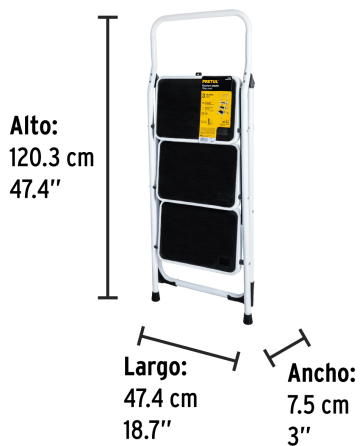

PRETUL®

CÓDIGO: 24120 CLAVE: ESTU-3P

Escalera tubular, plegable, 3 peldaños, Pretul

- Fabricada en tubo de acero
- Plegable para fácil almacenamiento y transportación
- Con bloqueo de seguridad
- Peldaños antiderrapantes con plataforma amplia
- Tacones plásticos antiderrapantes
- *Alcance máximo para una persona de 1.68 m de estatura

Certificaciones y garantías

- Cumple con la norma ANSI-ASC A14.2 (Certificado no disponible)

Especificaciones

Tipo	III
Capacidad de carga	150 kg
Peldaños	3
Altura	1.2 m (3.9')
Alcance máximo*	2.7 m (8.9')
Apertura lateral	66 cm
Volumen	0.034 m ³
Peso	6.2 kg
Empaque individual	Etiqueta
Inner	1
Master	4
Pallet	24

Datos de Empaque (Medidas y pesos aproximados)

Empaque Individual	Medidas: Alto: 120.3 cm (47 1/2") Ancho: 7.5 cm (3") Largo: 47.4 cm (18 1/2") Peso: 6.1 kg (13.45 lb)
Master	Medidas: Alto: 47 cm (18 1/2") Ancho: 31.3 cm (12 1/2") Largo: 121.5 cm (48") Peso: 25.7 kg (56.66 lb)

País de origen

Fabricado en China bajo las estrictas especificaciones de GRUPO TRUPER

Imágenes complementarias

EMPAQUE INDIVIDUAL

Peso: 6.1 kg (13.4 lb)

EMPAQUE MASTER

Contiene: 4 piezas

Peso: 25.7 kg (56.7 lb)