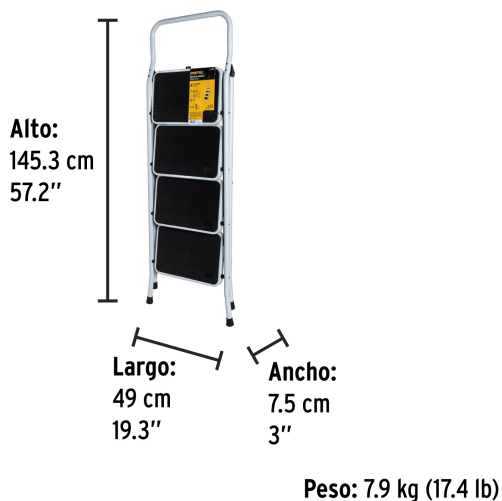

EMPAQUE INDIVIDUAL