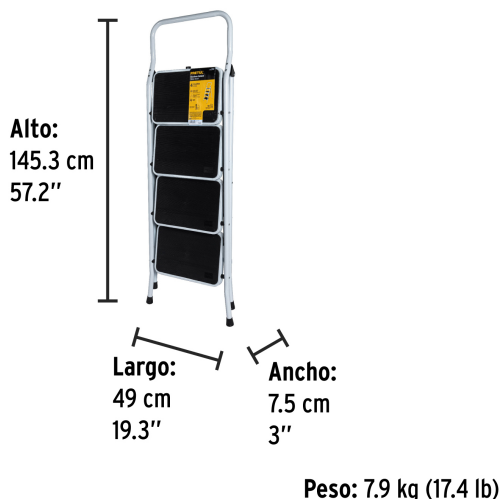

EMPAQUE INDIVIDUAL