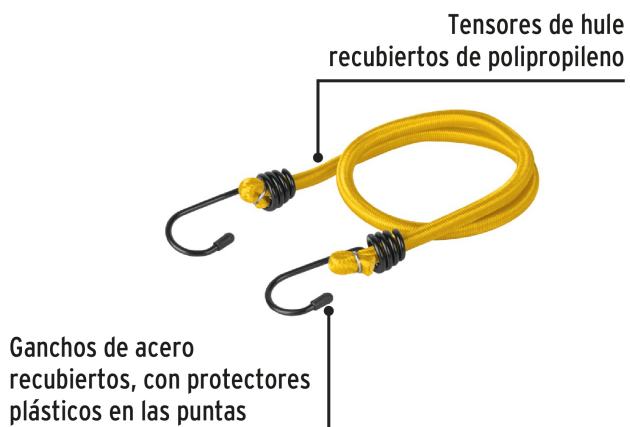

PRETUL®

CÓDIGO: 25090 CLAVE: TENS-20

Juego de 20 tensores elásticos, Pretul

- Tensores de hule recubiertos de polipropileno
- Ganchos de acero con puntas redondeadas
- Con bote plástico para facilitar el almacenamiento

Especificaciones

Diámetro	8 mm (solo negros de 4 mm)
Empaque individual	Bote
Pallet	384
Inner	4
Master	12

País de origen

Fabricado en China bajo las estrictas especificaciones de GRUPO TRUPER

Imágenes complementarias

Especificaciones		
Largo	Ø	Piezas de c/ color
■ 25 cm (10")	4 mm	4
■ 45 cm (18")	8 mm	4
■ 60 cm (24")	8 mm	4
■ 75 cm (30")	8 mm	4
■ 90 cm (36")	8 mm	4