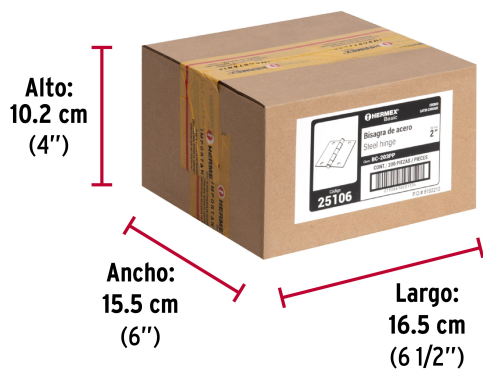

### Especificaciones

<b>Medida</b>	2" (50 mm)
<b>Espesor</b>	1.4 mm
<b>Número de orificios</b>	4
<b>Empaque individual</b>	Caja
<b>Inner</b>	20
<b>Master</b>	200
<b>Pallet</b>	29400

### Datos de Empaque (Medidas y pesos aproximados)

<b>Empaque Individual</b>	<b>Medidas:</b> Alto: 0.6 cm (1/8") Ancho: 5 cm (2") Largo: 5.3 cm (2") <b>Peso:</b> 0.03 kg (0.07 lb)
<b>Inner</b>	<b>Medidas:</b> Alto: 3.1 cm (1 1/4") Ancho: 7.2 cm (2 3/4") Largo: 9.4 cm (3 3/4") <b>Peso:</b> 0.65 kg (1.43 lb)
<b>Master</b>	<b>Medidas:</b> Alto: 10.2 cm (4") Ancho: 15.5 cm (6") Largo: 16.5 cm (6 1/2") <b>Peso:</b> 6.6 kg (14.55 lb)

## Imágenes complementarias

Perno suelto con  
cabeza planaLargo  
2" (50 mm)Ancho  
2" (50 mm)

## EMPAQUE MASTER

Contiene: 10 inner (200 piezas)

Peso: 6.6 kg (14.55 lb)