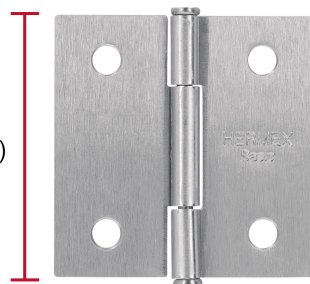

## Bisagra cuadrada 2", satinado, cabeza plana, BASIC

- Fabricada en acero con acabado satinado
- Perno suelto con cabeza plana
- En carpintería y en la industria mueblera

Cabeza plana

Incluye tornillería

### Especificaciones

<b>Medida</b>	2" (50 mm)
<b>Espesor</b>	1.4 mm
<b>Número de orificios</b>	4
<b>Empaque individual</b>	Caja
<b>Inner</b>	20
<b>Master</b>	200
<b>Pallet</b>	29400

### Datos de Empaque (Medidas y pesos aproximados)

<b>Empaque Individual</b>	<b>Medidas:</b> Alto: 0.6 cm (1/8") Ancho: 5 cm (2") Largo: 5.3 cm (2") <b>Peso:</b> 0.03 kg (0.07 lb)
<b>Inner</b>	<b>Medidas:</b> Alto: 3.1 cm (1 1/4") Ancho: 7.2 cm (2 3/4") Largo: 9.4 cm (3 3/4") <b>Peso:</b> 0.65 kg (1.43 lb)
<b>Master</b>	<b>Medidas:</b> Alto: 10.2 cm (4") Ancho: 15.5 cm (6") Largo: 16.5 cm (6 1/2") <b>Peso:</b> 6.6 kg (14.55 lb)

## Imágenes complementarias

Perno suelto con  
cabeza planaLargo  
2" (50 mm)Ancho  
2" (50 mm)