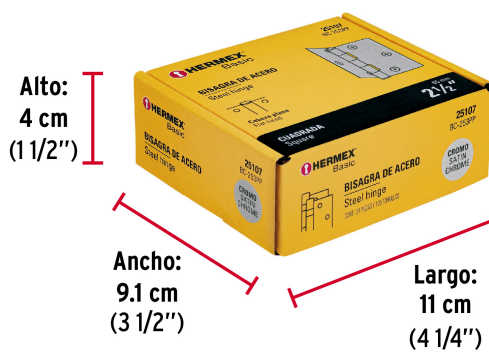

### Especificaciones

<b>Medida</b>	2 1/2" (65 mm)
<b>Espesor</b>	1.4 mm
<b>Número de orificios</b>	6
<b>Empaque individual</b>	Caja
<b>Inner</b>	20
<b>Master</b>	200
<b>Pallet</b>	28000

### Datos de Empaque (Medidas y pesos aproximados)

<b>Empaque Individual</b>	<b>Medidas:</b> Alto: 0.6 cm (1/8") Ancho: 6.3 cm (2 1/2") Largo: 6.7 cm (2 3/4") <b>Peso:</b> 0.04 kg (0.09 lb)
<b>Inner</b>	<b>Medidas:</b> Alto: 4 cm (1 1/2") Ancho: 9.1 cm (3 1/2") Largo: 11 cm (4 1/4") <b>Peso:</b> 1 kg (2.20 lb)
<b>Master</b>	<b>Medidas:</b> Alto: 13.4 cm (5 1/4") Ancho: 20.3 cm (8") Largo: 21.5 cm (8 1/2") <b>Peso:</b> 10.14 kg (22.35 lb)

**País de origen**

Fabricado en China bajo las estrictas especificaciones de GRUPO TRUPER

**Imágenes complementarias**

Perno suelto con cabeza plana

**EMPAQUE INNER**

Contiene: 20 piezas

Peso: 1 kg (2.20 lb)

**Imagenes complementarias****EMPAQUE MASTER****Contiene: 10 inner (200 piezas)****Peso: 10.14 kg (22.35 lb)**