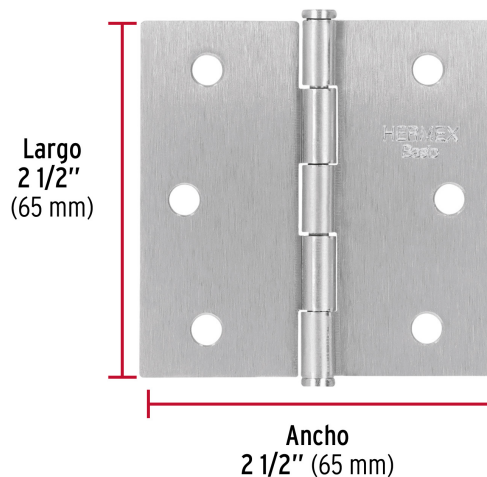

## Bisagra cuadrada 2-1/2", satinado, cabeza plana, BASIC

- Fabricada en acero con acabado satinado
- Perno suelto con cabeza plana
- En carpintería y en la industria mueblera

Cabeza plana

Incluye tornillería

### Especificaciones

<b>Medida</b>	2 1/2" (65 mm)
<b>Espesor</b>	1.4 mm
<b>Número de orificios</b>	6
<b>Empaque individual</b>	Caja
<b>Inner</b>	20
<b>Master</b>	200
<b>Pallet</b>	28000

### Datos de Empaque (Medidas y pesos aproximados)

<b>Empaque Individual</b>	<b>Medidas:</b> Alto: 0.6 cm (1/8") Ancho: 6.3 cm (2 1/2") Largo: 6.7 cm (2 3/4") <b>Peso:</b> 0.04 kg (0.09 lb)
<b>Inner</b>	<b>Medidas:</b> Alto: 4 cm (1 1/2") Ancho: 9.1 cm (3 1/2") Largo: 11 cm (4 1/4") <b>Peso:</b> 1 kg (2.20 lb)
<b>Master</b>	<b>Medidas:</b> Alto: 13.4 cm (5 1/4") Ancho: 20.3 cm (8") Largo: 21.5 cm (8 1/2") <b>Peso:</b> 10.14 kg (22.35 lb)

**País de origen**

Fabricado en China bajo las estrictas especificaciones de GRUPO TRUPER

**Imágenes complementarias**

Perno suelto con cabeza plana

**EMPAQUE INNER**

Contiene: 20 piezas

Peso: 1 kg (2.20 lb)