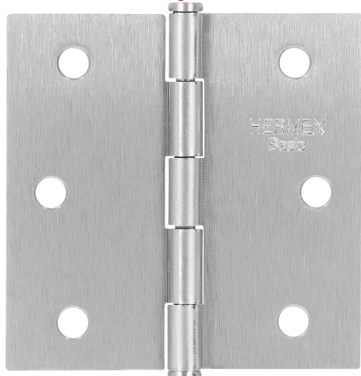

País de origen

Fabricado en China bajo las estrictas especificaciones de GRUPO TRUPER

Imágenes complementarias

Perno suelto con cabeza plana

EMPAQUE INNER