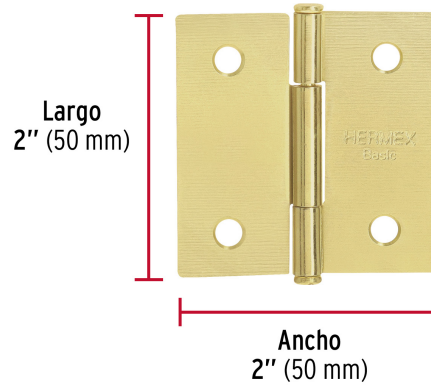

CÓDIGO: 25108 CLAVE: BC-201PP

Bisagra cuadrada 2", latonado, cabeza plana, HERMEX BASIC

- Fabricada en acero con acabado latonado
- Perno suelto con cabeza plana
- En carpintería y en la industria mueblera

Certificaciones y garantías

- Garantizado contra defectos de fabricación o mano de obra. La garantía se puede hacer válida con cualquier distribuidor de TRUPER

Especificaciones

Medida	2" (50 mm)
Espesor	1.4 mm
Número de orificios	4
Empaque individual	Caja
Inner	20
Master	200
Pallet	27200

Datos de Empaque (Medidas y pesos aproximados)

Empaque Individual	Medidas: Alto: 0.5 cm (1/8") Ancho: 5 cm (2") Largo: 5.3 cm (2") Peso: 0.03 kg (0.07 lb)
Inner	Medidas: Alto: 3.2 cm (1 1/4") Ancho: 7.3 cm (2 3/4") Largo: 9.6 cm (3 3/4") Peso: 0.65 kg (1.43 lb)
Master	Medidas: Alto: 10.2 cm (4") Ancho: 15.5 cm (6") Largo: 16.5 cm (6 1/2") Peso: 6.62 kg (14.59 lb)

País de origen

Fabricado en China bajo las estrictas especificaciones de GRUPO TRUPER

Imágenes complementarias

Perno suelto con cabeza plana

EMPAQUE INNER

Contiene: 20 piezas

Peso: 0.65 kg (1.43 lb)

Imágenes complementarias