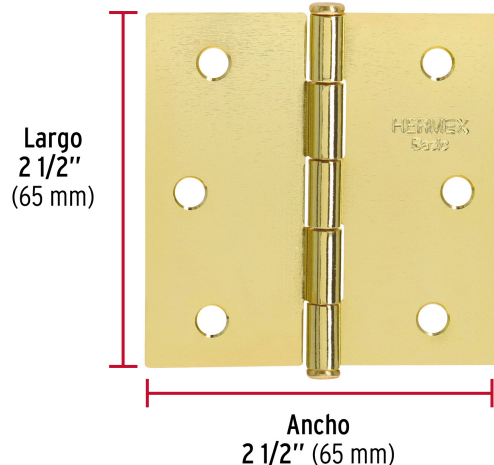

## Bisagra cuadrada 2-1/2", latonado, cabeza plana, HERMEX BASIC

- Fabricada en acero con acabado latonado
- Perno suelto con cabeza plana
- En carpintería y en la industria mueblera

### Especificaciones

Medida	2 1/2" (65 mm)
Espesor	1.4 mm
Número de orificios	6
Empaque individual	Caja
Inner	20
Master	200
Pallet	20000

### Datos de Empaque (Medidas y pesos aproximados)

<b>Empaque Individual</b>	<b>Medidas:</b> Alto: 0.6 cm (1/8") Ancho: 6.3 cm (2 1/2") Largo: 6.6 cm (2 1/2") <b>Peso:</b> 0.04 kg (0.09 lb)
<b>Inner</b>	<b>Medidas:</b> Alto: 4.1 cm (1 1/2") Ancho: 9 cm (3 1/2") Largo: 10.9 cm (4 1/4") <b>Peso:</b> 1 kg (2.20 lb)
<b>Master</b>	<b>Medidas:</b> Alto: 13.5 cm (5 1/4") Ancho: 20 cm (7 3/4") Largo: 22.2 cm (8 3/4") <b>Peso:</b> 10.2 kg (22.49 lb)

**País de origen**

Fabricado en China bajo las estrictas especificaciones de GRUPO TRUPER

**Imágenes complementarias**

Perno suelto con cabeza plana

Ancho  
2 1/2" (65 mm)

**EMPAQUE INNER**

Ancho:  
9 cm  
(3 1/2")