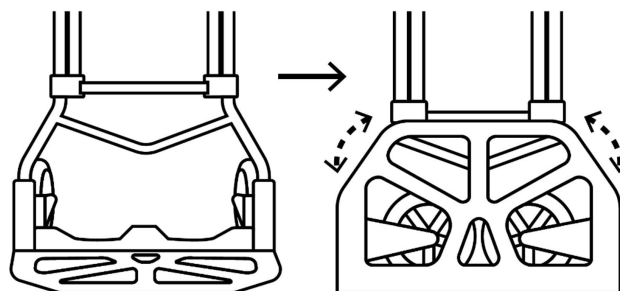

Imágenes complementarias