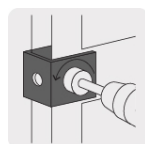

## Juego de 4 piezas para instalar cerraduras, Pretul

- Brocasieras de acero al carbono
- Distancia de perforación de 2 3/8" a 2 3/4"
- Ajustable al grosor de la puerta con espesor de 1 3/8" a 1 3/4"

Ajustable al grosor de la puerta