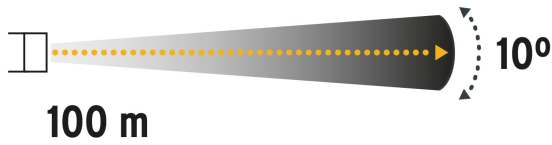

PRETUL®

CÓDIGO: 26070 CLAVE: LIRE-200P

Linterna plástica de LED, 100 lm, recargable, PRETUL

- Distancia del haz de luz: 100 m (frontal), 20 m (lateral)
- Modo de iluminación: Alto (frontal y lateral)
- Duración de carga de la batería: 6.5 horas (alto), 2 horas (bajo)
- Tiempo óptimo de carga: 8 h
- Mayor luminosidad y alcance
- LED de alta luminosidad y LED COB (lateral)

**Especificaciones**

Luminosidad	100 lm (frontal), 330 lm (lateral)
LED	1 LED de alta intensidad
Duración de carga de la batería	6.5 horas (frontal), 2 horas (lateral)
Modos de iluminación	Alto (frontal y lateral)
Pila	Ion litio 120 mAh (incluida)
Grado IP	X2
Material del cuerpo	ABS
Largo	19 cm
Empaque individual	Blíster
Pallet	864
Inner	4
Master	48

País de origen

Fabricado en China bajo las estrictas especificaciones de **GRUPO TRUPER**

Imágenes complementarias

Haz de ángulo cerrado

Grado de protección (IP)

1ER DÍGITO: PROTECCIÓN CONTRA SÓLIDOS		2DO DÍGITO: PROTECCIÓN CONTRA LÍQUIDOS	
X Sin protección	1 Protección contra objetos de diámetro superior a 50 MM	X Sin protección	1 Protección contra goteo vertical o condensación
2 Protección contra objetos de diámetro superior a 12 MM	3 Protección contra objetos con diámetro superior a 2.5 MM	2 Protección contra goteo con una inclinación de 15 grados	3 Protección contra goteo con una inclinación de 60 grados
4 Protección contra objetos con diámetro superior a 1 MM	5 Protegido contra ingreso limitado de polvo	4 Protección contra salpicaduras de gotas en todas direcciones	5 Protección contra chorros de agua a bajo presión
6 Totalmente protegido contra el polvo		6 Protección contra potentes y continuos chorros de agua	7 Protección contra inmersiones temporales
		8 Protección contra inmersiones prolongadas o permanentes	