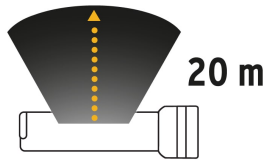

PRETUL®

CÓDIGO: 26070 CLAVE: LIRE-200P

Linterna plástica de LED, 100 lm, recargable, PRETUL

- Distancia del haz de luz: 100 m (frontal), 20 m (lateral)
- Modo de iluminación: Alto (frontal y lateral)
- Duración de carga de la batería: 6.5 horas (alto), 2 horas (bajo)
- Tiempo óptimo de carga: 8 h
- Mayor luminosidad y alcance
- LED de alta luminosidad y LED COB (lateral)

**Especificaciones**

Luminosidad	100 lm (frontal), 330 lm (lateral)
LED	1 LED de alta intensidad
Duración de carga de la batería	6.5 horas (frontal), 2 horas (lateral)
Modos de iluminación	Alto (frontal y lateral)
Pila	Ion litio 120 mAh (incluida)
Grado IP	X2
Material del cuerpo	ABS
Largo	19 cm
Empaque individual	Blíster
Pallet	864
Inner	4
Master	48

País de origen

Fabricado en China bajo las estrictas especificaciones de **GRUPO TRUPER**

Imágenes complementarias

Haz de ángulo cerrado

Grado de protección (IP)

1ER DÍGITO: PROTECCIÓN CONTRA SÓLIDOS		2DO DÍGITO: PROTECCIÓN CONTRA LÍQUIDOS	
X Sin protección	1 Protección contra objetos de diámetro superior a 50 MM	X Sin protección	1 Protección contra goteo vertical o condensación
2 Protección contra objetos de diámetro superior a 12 MM	3 Protección contra objetos con diámetro superior a 2.5 MM	2 Protección contra goteo con una inclinación de 15 grados	3 Protección contra goteo con una inclinación de 60 grados
4 Protección contra objetos con diámetro superior a 1 MM	5 Protegido contra ingreso limitado de polvo	4 Protección contra salpicaduras de gotas en todas direcciones	5 Protección contra chorros de agua a bajo presión
6 Totalmente protegido contra el polvo		6 Protección contra potentes y continuos chorros de agua	7 Protección contra inmersiones temporales
		8 Protección contra inmersiones prolongadas o permanentes	