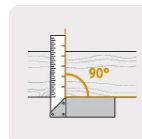

## Escuadra para carpintero 8", Pretul

- Regla de acero inoxidable y mango de ABS resistente a impactos
- Graduación por ambos lados (sistema métrico y standard) en bajo relieve con tinta negra para mejor visibilidad
- Graduación inversa a partir del borde del mango para fácil lectura

### Especificaciones

<b>Espesor de regla</b>	0.9 mm
<b>Largo</b>	8" (20 cm)
<b>Alto</b>	13 cm
<b>Inner</b>	6
<b>Master</b>	36
<b>Pallet</b>	2880