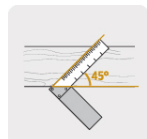

## Escuadra para carpintero 8", Pretul

- Regla de acero inoxidable y mango de ABS resistente a impactos
- Graduación por ambos lados (sistema métrico y standard) en bajo relieve con tinta negra para mejor visibilidad
- Graduación inversa a partir del borde del mango para fácil lectura

### Especificaciones

<b>Espesor de regla</b>	0.9 mm
<b>Largo</b>	8" (20 cm)
<b>Alto</b>	13 cm
<b>Inner</b>	6
<b>Master</b>	36
<b>Pallet</b>	2880