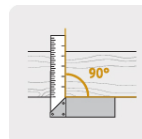

CÓDIGO: 26089 CLAVE: EC-12P

Escuadra para carpintero 12", Pretul

- Regla de acero inoxidable y mango de ABS resistente a impactos
- Graduación por ambos lados (sistema métrico y standard) en bajo relieve con tinta negra para mejor visibilidad
- Graduación inversa a partir del borde del mango para fácil lectura

Certificaciones y garantías

- Garantizado contra defectos de fabricación o mano de obra. La garantía se puede hacer válida con cualquier distribuidor de TRUPER

Especificaciones

Espesor de regla	0.9 mm
Largo	12" (30 cm)
Alto	15 cm
Inner	6
Master	36
Pallet	1944