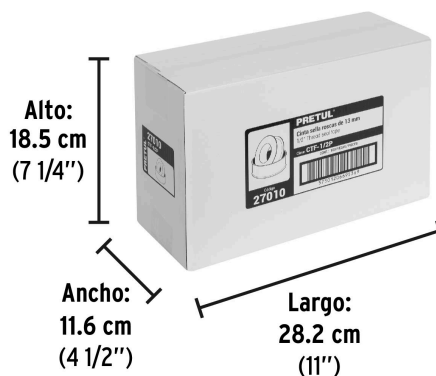

Certificaciones y garantías

- Garantizado contra defectos de fabricación o mano de obra. La garantía se puede hacer válida con cualquier distribuidor de TRUPER

Especificaciones

Color	Blanco
Largo x ancho	7 m x 1/2"
Espesor	0.065 mm
Elongación	10 %
Densidad media	0.25 g/cm ³
Resistencia a la tensión	0.90 kg/mm ²
Empaque individual	Encogible con etiqueta
Inner	100
Master	1200
Pallet	18000

Datos de Empaque (Medidas y pesos aproximados)

Empaque Individual	Medidas: Alto: 5.5 cm (2 1/4") Ancho: 1.9 cm (3/4") Largo: 5.5 cm (2 1/4") Peso: 0.01 kg (0.02 lb)
Inner	Medidas: Alto: 18.5 cm (7 1/4") Ancho: 11.6 cm (4 1/2") Largo: 28.2 cm (11") Peso: 1.02 kg (2.25 lb)

Datos de Empaque (Medidas y pesos aproximados)

Master

Medidas: Alto: 36.8 cm (14 1/2") Ancho: 29.7 cm (11 3/4") Largo: 77 cm (30 1/4") **Peso:** 13.2 kg (29.10 lb)

País de origen

Fabricado en China bajo las estrictas especificaciones de GRUPO TRUPER

Imágenes complementarias

Largo: 7 m

EMPAQUE INNER

Contiene: 100 piezas

Peso: 1.02 kg (2.25 lb)

Imágenes complementarias

EMPAQUE MASTER

Contiene: 12 inner (1200 piezas)