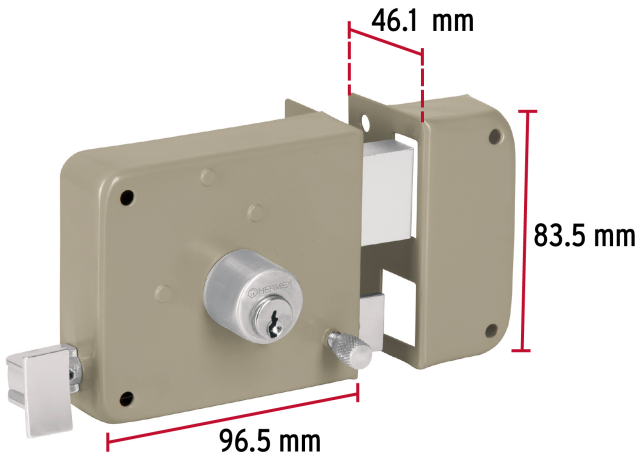

## Cerradura sobreponer der instala-fácil, caja, HERMEX BASIC

- **Cilindro metálico** con 4 pernos
- Cilindro exterior integrado que facilita su instalación
- Para colocación en puertas metálicas o de madera con espesor hasta de 1-1/2" (38 mm)
- Botón de seguridad

DERECHA

IZQUIERDA

**De sobreponer**

**Instala fácil:**

El cilindro exterior se encuentra ensamblado a la cerradura, lo que permite instalar la cerradura sin realizar ningún ajuste.

**Seguridad Standard**

**Llave Tradicional**

Utilizan llaves planas, las muescas que descifran la combinación se encuentran únicamente en la parte superior.

**Imágenes complementarias**

**EMPAQUE INDIVIDUAL**

**EMPAQUE INNER**