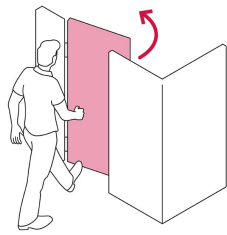

País de origen

Fabricado en China bajo las estrictas especificaciones de GRUPO TRUPER

Incluye

2 Llaves tradicionales (Para hacer duplicados utilice la forja Y55)

Tornillos

Chapetón

Plantilla

Imágenes complementarias

Apertura de las puertas

A las puertas se les denomina derecha o izquierda de acuerdo al lado hacia el cual abren, existen cerraduras para **puertas derechas** y para **puertas izquierdas**, para evitar que la cerradura quede de cabeza.

IZQUIERDA

De sobreponer

Instala fácil:

El cilindro exterior se encuentra ensamblado a la cerradura, lo que permite instalar la cerradura sin realizar ningún ajuste.

Seguridad Standard

Llave Tradicional

Utilizan llaves planas, las muescas que descifran la combinación se encuentran únicamente en la parte superior.