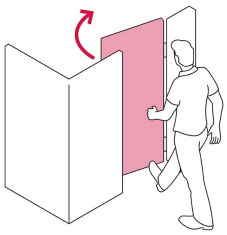

### Datos de Empaque (Medidas y pesos aproximados)

<b>Empaque Individual</b>	<b>Medidas:</b> Alto: 8.8 cm (3 1/2") Ancho: 9.2 cm (3 3/4") Largo: 13.7 cm (5 1/2") <b>Peso:</b> 0.7 kg (1.54 lb)
<b>Inner</b>	<b>Medidas:</b> Alto: 28 cm (11") Ancho: 10.4 cm (4") Largo: 14.3 cm (5 3/4") <b>Peso:</b> 2.14 kg (4.72 lb)
<b>Master</b>	<b>Medidas:</b> Alto: 29.7 cm (11 3/4") Ancho: 30.5 cm (12") Largo: 43 cm (17") <b>Peso:</b> 17.52 kg (38.62 lb)

**Apertura de las puertas**

A las puertas se les denomina derecha o izquierda de acuerdo al lado hacia el cual abren, existen cerraduras para **puertas derechas** y para **puertas izquierdas**, para evitar que la cerradura quede de cabeza.