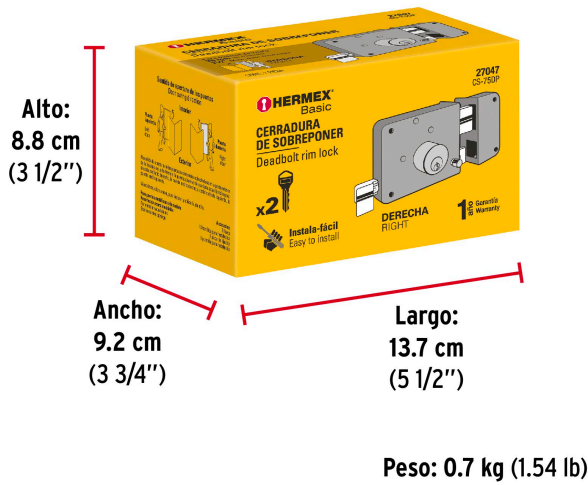

## Cerradura sobreponer der instala-fácil, caja, HERMEX BASIC

- **Cilindro metálico** con 4 pernos
- Cilindro exterior integrado que facilita su instalación
- Para colocación en puertas metálicas o de madera con espesor hasta de 1-1/2" (38 mm)
- Botón de seguridad

### Datos de Empaque (Medidas y pesos aproximados)

<b>Empaque Individual</b>	<b>Medidas:</b> Alto: 8.8 cm (3 1/2") Ancho: 9.2 cm (3 3/4") Largo: 13.7 cm (5 1/2") <b>Peso:</b> 0.7 kg (1.54 lb)
<b>Inner</b>	<b>Medidas:</b> Alto: 28 cm (11") Ancho: 10.4 cm (4") Largo: 14.3 cm (5 3/4") <b>Peso:</b> 2.14 kg (4.72 lb)
<b>Master</b>	<b>Medidas:</b> Alto: 29.7 cm (11 3/4") Ancho: 30.5 cm (12") Largo: 43 cm (17") <b>Peso:</b> 17.52 kg (38.62 lb)

DERECHA

IZQUIERDA

**De sobreponer**

**Instala fácil:**

El cilindro exterior se encuentra ensamblado a la cerradura, lo que permite instalar la cerradura sin realizar ningún ajuste.

**Seguridad Standard**

**Llave Tradicional**

Utilizan llaves planas, las muescas que descifran la combinación se encuentran únicamente en la parte superior.

**Imágenes complementarias**

**EMPAQUE INDIVIDUAL**

**EMPAQUE INNER**