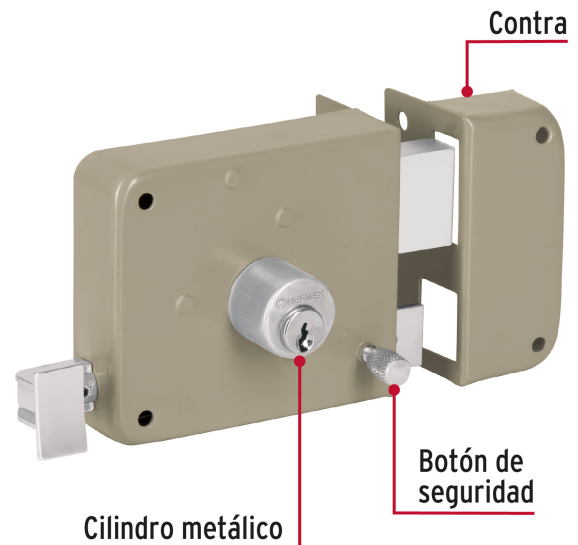

CÓDIGO: 27047 CLAVE: CS-75DP

## Cerradura sobreponer der instala-fácil, caja, HERMEX BASIC

- **Cilindro metálico** con 4 pernos
- Cilindro exterior integrado que facilita su instalación
- Para colocación en puertas metálicas o de madera con espesor hasta de 1-1/2" (38 mm)
- Botón de seguridad

DERECHA

IZQUIERDA

**De sobreponer**

**Instala fácil:**

El cilindro exterior se encuentra ensamblado a la cerradura, lo que permite instalar la cerradura sin realizar ningún ajuste.

**Seguridad Standard**

**Llave Tradicional**

Utilizan llaves planas, las muescas que descifran la combinación se encuentran únicamente en la parte superior.

**Imágenes complementarias**

**EMPAQUE INDIVIDUAL**

**EMPAQUE INNER**