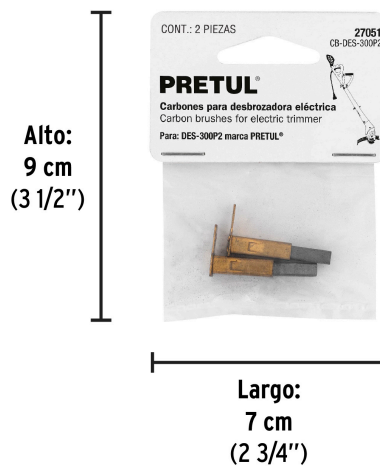

PRETUL®

CÓDIGO: 27051 CLAVE: CB-DES-300P2

Bolsa con 2 carbones de repuesto para DES-300P2, PRETUL

- Para desbrozadora eléctrica modelo DES-300P2 marca Pretul®

Certificaciones y garantías

- Garantizado contra defectos de fabricación o mano de obra. La garantía se puede hacer válida con cualquier distribuidor de TRUPER

Especificaciones

Empaque individual	Caballote
Master	96
Inner	12
Pallet	19968

Datos de Empaque (Medidas y pesos aproximados)

Empaque Individual	Medidas: Alto: 9 cm (3 1/2") Ancho: 1 cm (1/2") Largo: 7 cm (2 3/4") Peso: 0.009 kg (0.02 lb)
Inner	Medidas: Alto: 14 cm (5 1/2") Ancho: 2.5 cm (1") Largo: 15.5 cm (6") Peso: 0.11 kg (0.24 lb)
Master	Medidas: Alto: 14.6 cm (5 3/4") Ancho: 18 cm (7") Largo: 27.3 cm (10 3/4") Peso: 1.04 kg (2.29 lb)

País de origen**Fabricado en China bajo las estrictas especificaciones de GRUPO TRUPER**

Imágenes complementarias

Para desbrozadora eléctrica

DES-300P2

EMPAQUE INDIVIDUAL

Peso: 0.009 kg (0.02 lb)

EMPAQUE INNER

Contiene: 12 piezas

Peso: 0.11 kg (0.24 lb)

EMPAQUE MASTER

Contiene: 8 inner (96 piezas)

Peso: 1.04 kg (2.29 lb)