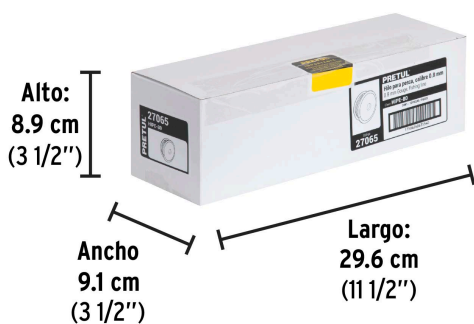

CÓDIGO: 27065 CLAVE: HIPE-80

Carrete con 100 m de hilo para pesca azul calibre 0.80 mm

- Fabricado en nylon de alta flexibilidad y resistencia a la tensión
- Alta durabilidad
- Carrete de polipropileno en color negro
- Fácil manejo

Calibre	0.8 mm
Tensión máxima	26.1 kgf
Largo	100 m
Empaque individual	Carrete con etiqueta
Pallet	3600
Inner	10
Master	60

Datos de Empaque (Medidas y pesos aproximados)

Master	Medidas: Alto: 20 cm (7 3/4") Ancho: 28.6 cm (11 1/4") Largo: 30.6 cm (12") Peso: 6.42 kg (14.15 lb)
Inner	Medidas: Alto: 8.9 cm (3 1/2") Ancho: 9.1 cm (3 1/2") Largo: 29.6 cm (11 3/4") Peso: 1 kg (2.20 lb)
Empaque Individual	Medidas: Alto: 8.5 cm (3 1/4") Ancho: 3.2 cm (1 1/4") Largo: 8.5 cm (3 1/4") Peso: 0.09 kg (0.20 lb)

País de origen**Fabricado en China bajo las estrictas especificaciones de GRUPO TRUPER****Imágenes complementarias****EMPAQUE INDIVIDUAL****EMPAQUE INNER**

Contiene: 10 piezas

Peso: 1 kg (2.2 lb)

EMPAQUE MASTER

Contiene: 6 inner (60 piezas)

Peso: 6.42 kg (14.15 lb)