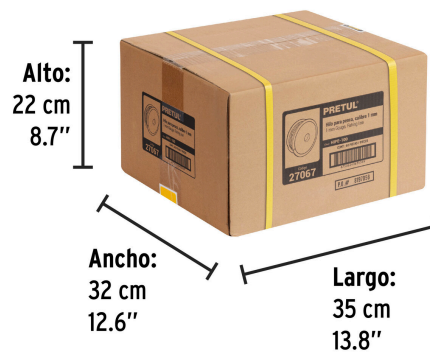

#### Especificaciones

<b>Calibre</b>	1 mm
<b>Tensión máxima</b>	38.1 kgf
<b>Largo</b>	100 m
<b>Empaque individual</b>	Carrete con etiqueta
<b>Inner</b>	10
<b>Master</b>	60
<b>Pallet</b>	2700

#### 27067

<b>Empaque Individual</b>	<b>Medidas:</b> Alto: 9.5 cm (3 3/4") Ancho: 3.5 cm (1 1/2") Largo: 9.5 cm (3 3/4") <b>Peso:</b> 0.13 kg (0.29 lb)
<b>Inner</b>	<b>Medidas:</b> Alto: 10 cm (4") Ancho: 10 cm (4") Largo: 33.8 cm (13 1/2") <b>Peso:</b> 1.44 kg (3.17 lb)
<b>Master</b>	<b>Medidas:</b> Alto: 22 cm (8 1/2") Ancho: 32 cm (12 1/2") Largo: 35 cm (14") <b>Peso:</b> 9.28 kg (20.46 lb)

**País de origen****Fabricado en China bajo las estrictas especificaciones de GRUPO TRUPER****Imágenes complementarias****EMPAQUE INDIVIDUAL**

Peso: 0.1 kg (0.3 lb)

**EMPAQUE INNER**

Contiene: 10 piezas

Peso: 1.4 kg (3.2 lb)

**EMPAQUE MASTER**

Contiene: 6 inner (60 piezas)

Peso: 9.3 kg (20.5 lb)