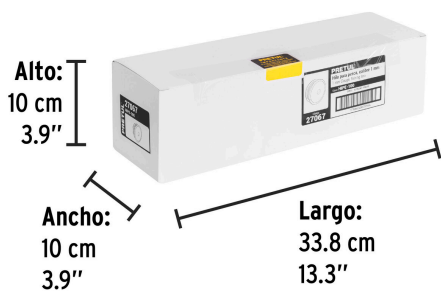

EMPAQUE INNER

Contiene: 10 piezas

Peso: 1.4 kg (3.2 lb)