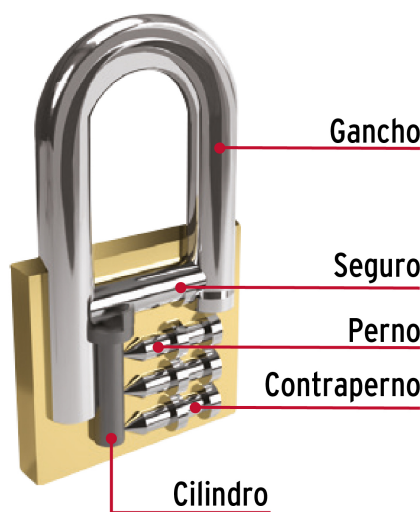

 **HERMEX** Basic®

CÓDIGO: 27070 CLAVE: CH-30PL

Candado de hierro color latón 30 mm, largo, caja, BASIC

- Cuerpo de hierro con acabado latón y gancho largo de acero con acabado cromado
- Seguro tipo perno seguridad estándar
- Cilindro metálico con 4 pines que brinda resistencia a robos
- Mecanismo interno resistente a la corrosión

País de origen

Fabricado en China bajo las estrictas especificaciones de GRUPO TRUPER

Incluye

2 Llaves tradicionales (Para hacer duplicados utilice la forja E42H)

Imágenes complementarias

Guía de clasificación para candados

Nivel de seguridad

Manejamos 10 niveles de seguridad que van desde usos generales hasta máxima seguridad.

BÁSICA

Para aplicaciones generales como cajas de herramientas, puertas de jardines, puertas de muebles o cajones.

Resistencia a la corrosión

Partes

Imágenes complementarias

EMPAQUE INDIVIDUAL

Peso: 0.09 kg (0.20 lb)

EMPAQUE INNER

Contiene: 6 piezas

Peso: 0.58 kg (1.28 lb)