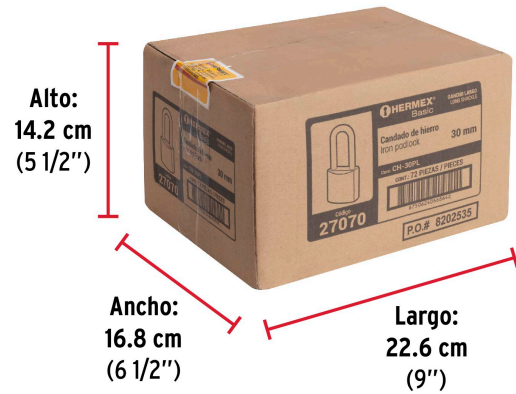

Certificaciones y garantías

Especificaciones

Nivel de seguridad	Básica (2)
Medida	30 mm
Dimensiones del gancho (alto x ancho x diámetro)	33 mm x 16 mm x 5 mm
Empaque individual	Caja
Caja	6
Inner	6
Master	72
Pallet	8928

Datos de Empaque (Medidas y pesos aproximados)

Empaque Individual	Medidas: Alto: 7.2 cm (2 3/4") Ancho: 1.9 cm (3/4") Largo: 3.5 cm (1 1/4") Peso: 0.09 kg (0.20 lb)
Inner	Medidas: Alto: 7.7 cm (3") Ancho: 6.6 cm (2 1/2") Largo: 7.3 cm (2 3/4") Peso: 0.58 kg (1.28 lb)
Master	Medidas: Alto: 14.2 cm (5 1/2") Ancho: 16.8 cm (6 1/2") Largo: 22.6 cm (9") Peso: 7.14 kg (15.74 lb)

Resistencia a la corrosión

Partes

Imágenes complementarias

EMPAQUE INDIVIDUAL

Peso: 0.09 kg (0.20 lb)

EMPAQUE INNER

Contiene: 6 piezas

Peso: 0.58 kg (1.28 lb)

EMPAQUE MASTER

Contiene: 12 inner (72 piezas)

Peso: 7.14 kg (15.74 lb)