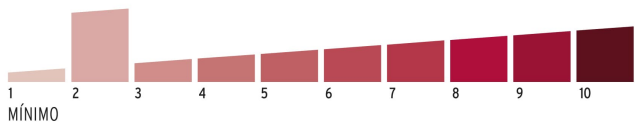

País de origen

Fabricado en China bajo las estrictas especificaciones de GRUPO TRUPER

Incluye

2 Llaves tradicionales (Para hacer duplicados utilice la forja E42H)

Imágenes complementarias

Guía de clasificación para candados

Nivel de seguridad

Manejamos 10 niveles de seguridad que van desde usos generales hasta máxima seguridad.