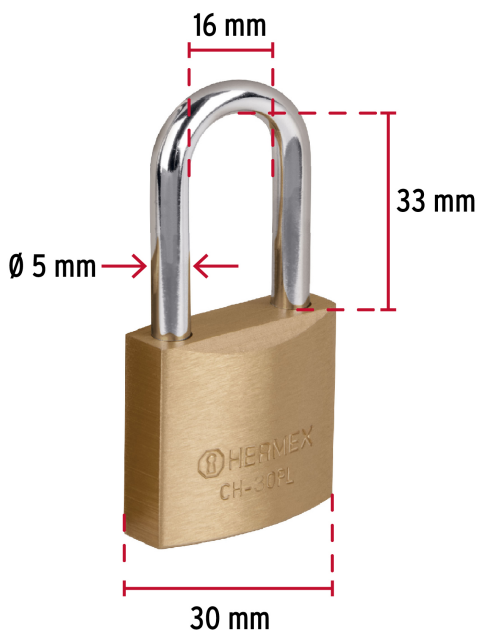

 **HERMEX** Basic®

CÓDIGO: 27070 CLAVE: CH-30PL

Candado de hierro color latón 30 mm, largo, caja, BASIC

- Cuerpo de hierro con acabado latón y gancho largo de acero con acabado cromado
- Seguro tipo perno seguridad estándar
- Cilindro metálico con 4 pines que brinda resistencia a robos
- Mecanismo interno resistente a la corrosión

Certificaciones y garantías

Especificaciones

Nivel de seguridad	Básica (2)
Medida	30 mm
Dimensiones del gancho (alto x ancho x diámetro)	33 mm x 16 mm x 5 mm
Empaque individual	Caja
Caja	6
Inner	6
Master	72
Pallet	8928

Nivel de seguridad

Manejamos 10 niveles de seguridad que van desde usos generales hasta máxima seguridad.

BÁSICA

Para aplicaciones generales como cajas de herramientas, puertas de jardines, puertas de muebles o cajones.

Resistencia a la corrosión

Partes

Imágenes complementarias

EMPAQUE INDIVIDUAL

Peso: 0.09 kg (0.20 lb)

EMPAQUE INNER

Contiene: 6 piezas

Peso: 0.58 kg (1.28 lb)