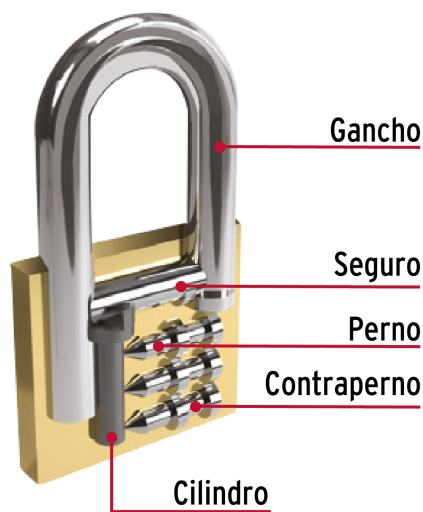

 HERMEX Basic®

CÓDIGO: 27072 CLAVE: CH-50PL

Candado de hierro color latón 50 mm, largo, caja, BASIC

- Cuerpo de hierro con acabado latón y gancho largo de acero con acabado cromado
- Seguro tipo perno seguridad estándar
- Cilindro metálico con 5 pines que brinda resistencia a robos
- Mecanismo interno resistente a la corrosión

País de origen

Fabricado en China bajo las estrictas especificaciones de GRUPO TRUPER

Incluye

2 Llaves tradicionales (Para hacer duplicados utilice la forja E38DL)

Imágenes complementarias

Guía de clasificación para candados

Nivel de seguridad

Manejamos 10 niveles de seguridad que van desde usos generales hasta máxima seguridad.

BÁSICA

Para aplicaciones generales como cajas de herramientas, puertas de jardines, puertas de muebles o cajones.

Resistencia a la corrosión

Partes

Imágenes complementarias

EMPAQUE INDIVIDUAL

Alto:
9.4 cm
(3 3/4")

Ancho:
2.1 cm
(3/4)

Largo:
5.2 cm
(2")

Peso: 0.25 kg (0.55 lb)