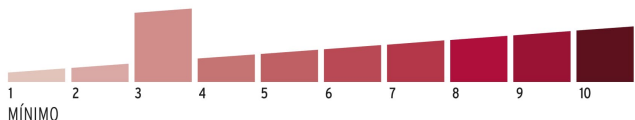

País de origen

Fabricado en China bajo las estrictas especificaciones de GRUPO TRUPER

Incluye

2 Llaves tradicionales (Para hacer duplicados utilice la forja E38DL)

Imágenes complementarias

Guía de clasificación para candados

Nivel de seguridad

Manejamos 10 niveles de seguridad que van desde usos generales hasta máxima seguridad.