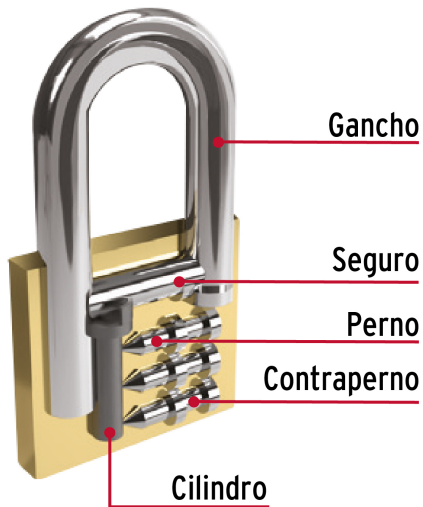

CÓDIGO: 27074 CLAVE: CHB-25PL

Candado de hierro color latón 25 mm, largo, blíster, BASIC

- Nivel de seguridad básico
- Cuerpo de hierro con acabado latón y gancho largo de acero con acabado cromado
- Cilindro metálico, seguro tipo perno seguridad estándar
- Mecanismo interno resistente a la corrosión

Certificaciones y garantías

Especificaciones

Nivel de seguridad	Básica (1)
Medida	25 mm
Dimensiones del gancho (alto x ancho x diámetro)	31 mm x 13 mm x 4 mm
Empaque individual	Blíster
Caja	6
Inner	6
Master	96
Pallet	7488

País de origen

Fabricado en China bajo las estrictas especificaciones de GRUPO TRUPER

Incluye

2 Llaves

Imágenes complementarias

Partes

Guía de clasificación para candados

Nivel de seguridad

Manejamos 10 niveles de seguridad que van desde usos generales hasta máxima seguridad.

BÁSICA

Para aplicaciones generales como cajas de herramientas, puertas de jardines, puertas de muebles o cajones.

Resistencia a la corrosión