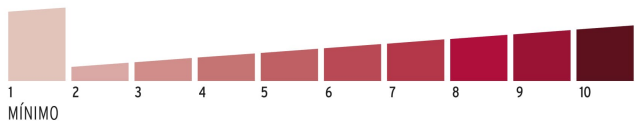

Guía de clasificación para candados

Nivel de seguridad

Manejamos 10 niveles de seguridad que van desde usos generales hasta máxima seguridad.