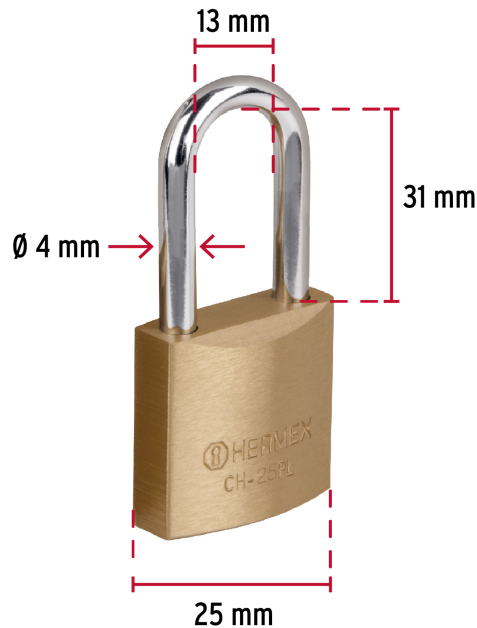

CÓDIGO: 27074 CLAVE: CHB-25PL

Candado de hierro color latón 25 mm, largo, blíster, BASIC

- Nivel de seguridad básico
- Cuerpo de hierro con acabado latón y gancho largo de acero con acabado cromado
- Cilindro metálico, seguro tipo perno seguridad estándar
- Mecanismo interno resistente a la corrosión

Certificaciones y garantías

Especificaciones

Nivel de seguridad	Básica (1)
Medida	25 mm
Dimensiones del gancho (alto x ancho x diámetro)	31 mm x 13 mm x 4 mm
Empaque individual	Blíster
Caja	6
Inner	6
Master	96
Pallet	7488

País de origen

Fabricado en China bajo las estrictas especificaciones de GRUPO TRUPER

Incluye

2 Llaves

Imágenes complementarias

Partes

Guía de clasificación para candados

Nivel de seguridad

Manejamos 10 niveles de seguridad que van desde usos generales hasta máxima seguridad.

BÁSICA

Para aplicaciones generales como cajas de herramientas, puertas de jardines, puertas de muebles o cajones.

Resistencia a la corrosión