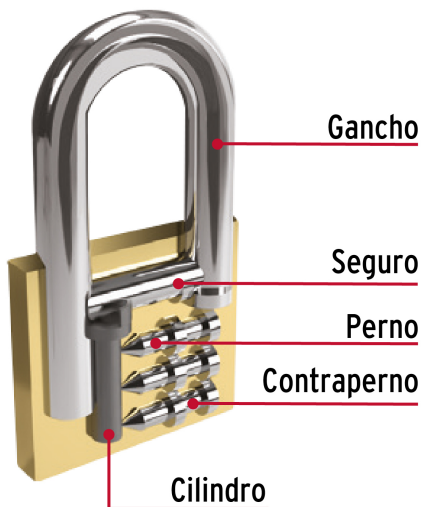

CÓDIGO: 27075 CLAVE: CHB-30PL

Candado de hierro color latón 30 mm, largo, blíster, BASIC

- Nivel de seguridad básico
- Cuerpo de hierro con acabado latón y gancho largo de acero con acabado cromado
- Cilindro metálico, seguro tipo perno seguridad estándar
- Mecanismo interno resistente a la corrosión

Certificaciones y garantías

Especificaciones

Nivel de seguridad	Básica (2)
Medida	30 mm
Dimensiones del gancho (alto x ancho x diámetro)	33 mm x 16 mm x 5 mm
Empaque individual	Blíster
Caja	6
Inner	6
Master	36
Pallet	5184

País de origen

Fabricado en China bajo las estrictas especificaciones de GRUPO TRUPER

Incluye

2 Llaves

Imágenes complementarias

Partes

Guía de clasificación para candados

Nivel de seguridad

Manejamos 10 niveles de seguridad que van desde usos generales hasta máxima seguridad.

BÁSICA

Para aplicaciones generales como cajas de herramientas, puertas de jardines, puertas de muebles o cajones.

Resistencia a la corrosión