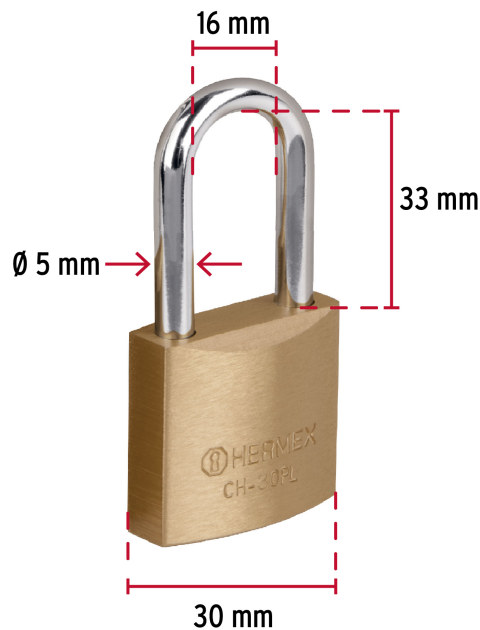

CÓDIGO: 27075 CLAVE: CHB-30PL

Candado de hierro color latón 30 mm, largo, blíster, BASIC

- Nivel de seguridad básico
- Cuerpo de hierro con acabado latón y gancho largo de acero con acabado cromado
- Cilindro metálico, seguro tipo perno seguridad estándar
- Mecanismo interno resistente a la corrosión

Certificaciones y garantías

Especificaciones

Nivel de seguridad	Básica (2)
Medida	30 mm
Dimensiones del gancho (alto x ancho x diámetro)	33 mm x 16 mm x 5 mm
Empaque individual	Blíster
Caja	6
Inner	6
Master	36
Pallet	5184

País de origen

Fabricado en China bajo las estrictas especificaciones de GRUPO TRUPER

Incluye

2 Llaves

Imágenes complementarias

Partes

Guía de clasificación para candados

Nivel de seguridad

Manejamos 10 niveles de seguridad que van desde usos generales hasta máxima seguridad.

BÁSICA

Para aplicaciones generales como cajas de herramientas, puertas de jardines, puertas de muebles o cajones.

Resistencia a la corrosión