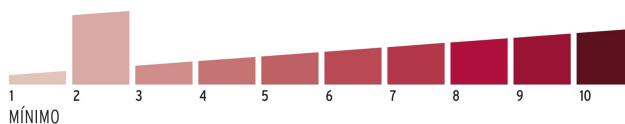

Guía de clasificación para candados

Nivel de seguridad

Manejamos 10 niveles de seguridad que van desde usos generales hasta máxima seguridad.