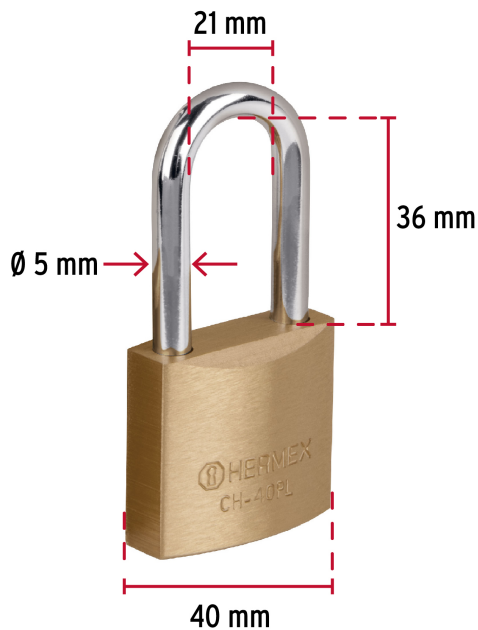

CÓDIGO: 27076 CLAVE: CHB-40PL

Candado de hierro color latón 40 mm, largo, blíster, BASIC

- Nivel de seguridad básico
- Cuerpo de hierro con acabado latón y gancho largo de acero con acabado cromado
- Cilindro metálico, seguro tipo perno seguridad estándar
- Mecanismo interno resistente a la corrosión

Certificaciones y garantías

Especificaciones

Nivel de seguridad	Básica (2)
Medida	40 mm
Dimensiones del gancho (alto x ancho x diámetro)	36 mm x 21 mm x 5 mm
Empaque individual	Blíster
Caja	6
Inner	6
Master	36
Pallet	3780

País de origen

Fabricado en China bajo las estrictas especificaciones de GRUPO TRUPER

Incluye

2 Llaves

Imágenes complementarias

Guía de clasificación para candados

Nivel de seguridad

Manejamos 10 niveles de seguridad que van desde usos generales hasta máxima seguridad.