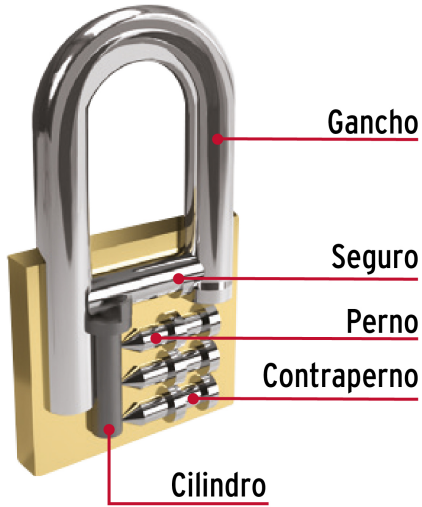

## Candado de hierro color latón 50 mm, largo, blíster, BASIC

- Nivel de seguridad básico
- Cuerpo de hierro con acabado latón y gancho largo de acero con acabado cromado
- Cilindro metálico, seguro tipo perno seguridad estándar
- Mecanismo interno resistente a la corrosión

### Especificaciones

|  |                      |
|--|----------------------|
| Nivel de seguridad                               | Básica (3)           |
| Medida   | 50 mm                |
| Dimensiones del gancho (alto x ancho x diámetro) | 39 mm x 27 mm x 7 mm |
| Empaque individual                               | Blíster              |
| Caja   | 6                    |
| Inner  | 6                    |
| Master   | 36                   |
| Pallet   | 2880                 |

### Incluye

2 Llaves

Imágenes complementarias

Partes

Guía de clasificación para candados

Nivel de seguridad

Manejamos 10 niveles de seguridad que van desde usos generales hasta máxima seguridad.

BÁSICA

Para aplicaciones generales como cajas de herramientas, puertas de jardines, puertas de muebles o cajones.

Resistencia a la corrosión

Imagenes complementarias