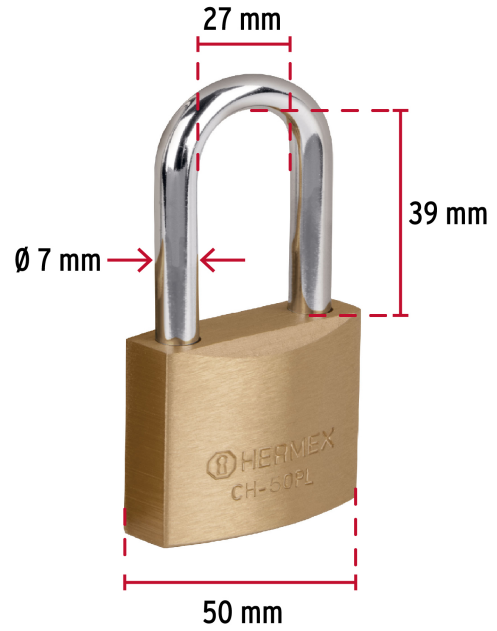

## Candado de hierro color latón 50 mm, largo, blíster, BASIC

- Nivel de seguridad básico
- Cuerpo de hierro con acabado latón y gancho largo de acero con acabado cromado
- Cilindro metálico, seguro tipo perno seguridad estándar
- Mecanismo interno resistente a la corrosión

### Especificaciones

|  |                      |
|--|----------------------|
| Nivel de seguridad                               | Básica (3)           |
| Medida   | 50 mm                |
| Dimensiones del gancho (alto x ancho x diámetro) | 39 mm x 27 mm x 7 mm |
| Empaque individual                               | Blíster              |
| Caja   | 6                    |
| Inner  | 6                    |
| Master   | 36                   |
| Pallet   | 2880                 |

### Incluye

2 Llaves

Imágenes complementarias

Partes

Guía de clasificación para candados

Nivel de seguridad

Manejamos 10 niveles de seguridad que van desde usos generales hasta máxima seguridad.

BÁSICA