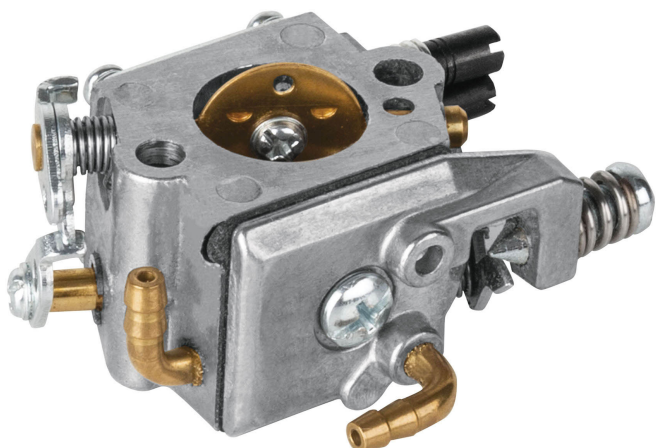

**PRETUL®**

CÓDIGO: 27186 CLAVE: CB-MOT-GRUPO3

**Carburador p/motosierra a gasolina  
MOT-4516P/4518P/4520P**

- Para motosierras modelos MOT-4520P y MOT-4518P marca Pretul®

**Certificaciones y garantías**