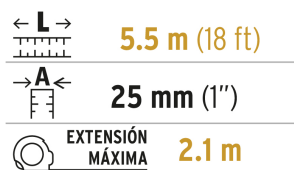

Imágenes complementarias