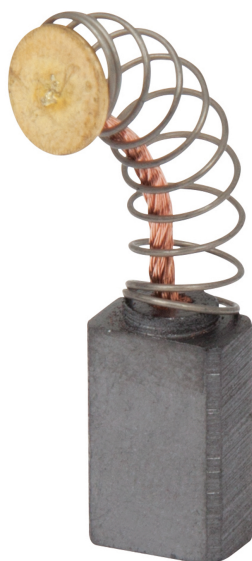

PRETUL®

CÓDIGO: 28221 CLAVE: CB-LIOR-1/3P4

Bolsa con 2 carbones de repuesto para LIOR-1/3P4, PRETUL

- Para lijadora orbital modelo LIOR-1/3P4 marca Pretul®

Certificaciones y garantías

- Garantizado contra defectos de fabricación o mano de obra. La garantía se puede hacer válida con cualquier distribuidor de TRUPER

Especificaciones

Empaque individual	Caballote
Inner	12
Master	96

País de origen**Fabricado en China bajo las estrictas especificaciones de GRUPO TRUPER**

Imágenes complementarias

Para lijadora orbital

LIOR-1/3P4