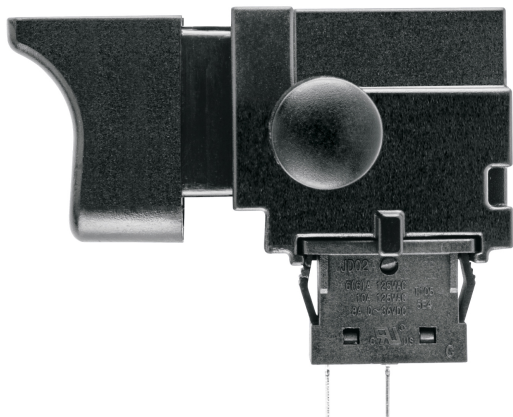

PRETUL®

CÓDIGO: 28222 CLAVE: INT-LIOR-1/3P4

Interruptor para LIOR-1/3P4

- Para lijadora orbital modelo LIOR-1/3P4 marca Pretul®

Certificaciones y garantías

- Garantizado contra defectos de fabricación o mano de obra. La garantía se puede hacer válida con cualquier distribuidor de TRUPER

Especificaciones

| | |
|---------------------------|-----------|
| Empaque individual | Caballote |
| Inner | 6 |
| Master | 144 |
| Pallet | 8640 |

País de origen**Fabricado en China bajo las estrictas especificaciones de GRUPO TRUPER**

Imagenes complementarias

Para lijadora orbital

LIOR-1/3P4