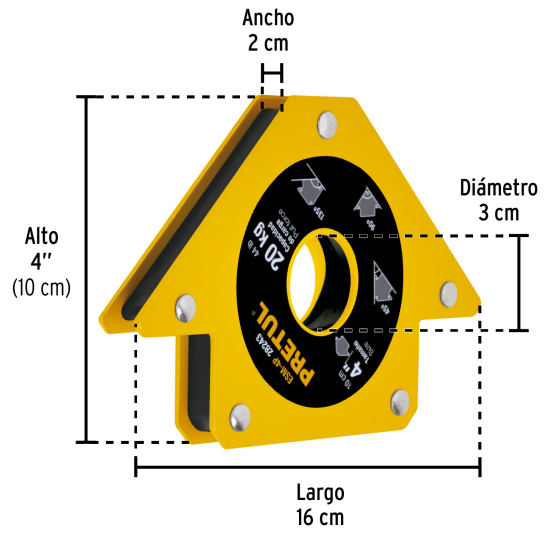

PRETUL®

CÓDIGO: 28243 CLAVE: ESM-4P

Escuadra magnética p/soldar, 4", capacidad 20 kg, PRETUL

- Ideal para mantener objetos en su lugar para soldar, alinear, marcar, ensamblar, medir, montar e instalar
- Protector de pilopropileno
- Para sujetar piezas en ángulos de 45°, 90° y 135°

Trabajos a 45°
y 135°

Certificaciones y garantías

Especificaciones

Capacidad de carga	20 kg (44 lb)
Medida	4" (10 cm)
Dimensiones (Largo x Ancho x Diámetro)	16 cm x 2 cm x 3 cm
Peso	510 g
Empaque individual	Blíster
Inner	4
Master	32
Pallet	1440

País de origen

Fabricado en China bajo las estrictas especificaciones de GRUPO TRUPER

Imágenes complementarias

Protector de polipropileno

Para posicionar metales en ángulos de 90°, 45° y 135°