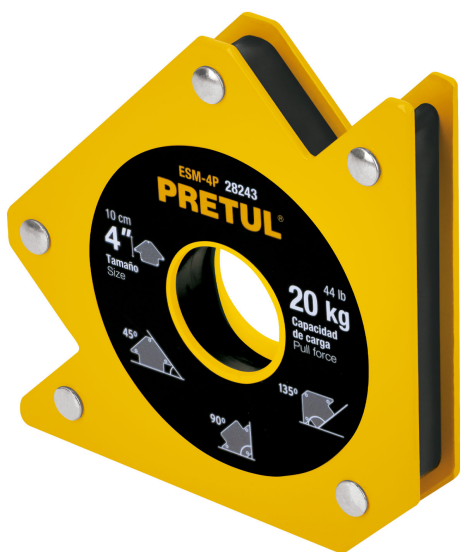

PRETUL®

CÓDIGO: 28243 CLAVE: ESM-4P

Escuadra magnética p/soldar, 4", capacidad 20 kg, PRETUL

- Ideal para mantener objetos en su lugar para soldar, alinear, marcar, ensamblar, medir, montar e instalar
- Protector de pilopropileno
- Para sujetar piezas en ángulos de 45°, 90° y 135°

Trabajos a 45°
y 135°

Certificaciones y garantías

Especificaciones

Capacidad de carga	20 kg (44 lb)
Medida	4" (10 cm)
Dimensiones (Largo x Ancho x Diámetro)	16 cm x 2 cm x 3 cm
Peso	510 g
Empaque individual	Blíster
Inner	4
Master	32
Pallet	1440

País de origen

Fabricado en China bajo las estrictas especificaciones de GRUPO TRUPER

Imágenes complementarias

Protector de polipropileno

Para posicionar metales en ángulos de 90°, 45° y 135°