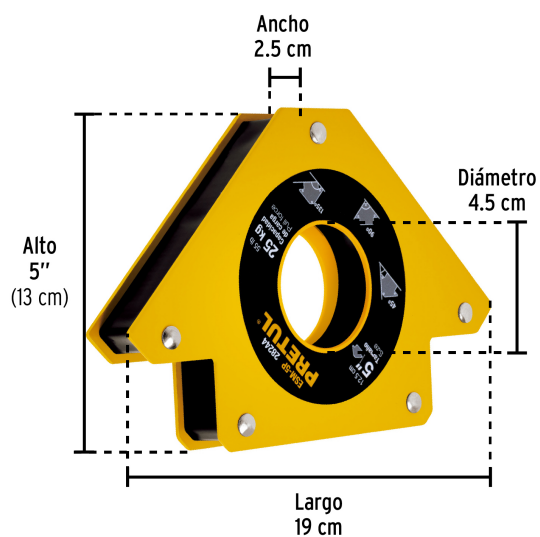

PRETUL®

CÓDIGO: 28244 CLAVE: ESM-5P

Escuadra magnética p/soldar, 5", capacidad 25 kg, PRETUL

- Ideal para mantener objetos en su lugar para soldar, alinear, marcar, ensamblar, medir, montar e instalar
- Protector de pilopropileno
- Para sujetar piezas en ángulos de 45°, 90° y 135°

Trabajos a 45°
y 135°

Certificaciones y garantías

Especificaciones

Capacidad de carga	25 kg (55 lb)
Medida	5" (13 cm)
Dimensiones (Largo x Ancho x Diámetro)	19 cm x 2.5 cm x 4.5 cm
Peso	925 g
Empaque individual	Blíster
Inner	4
Master	16
Pallet	768

País de origen

Fabricado en China bajo las estrictas especificaciones de GRUPO TRUPER

Imágenes complementarias

Para posicionar metales en ángulos de 90°, 45° y 135°