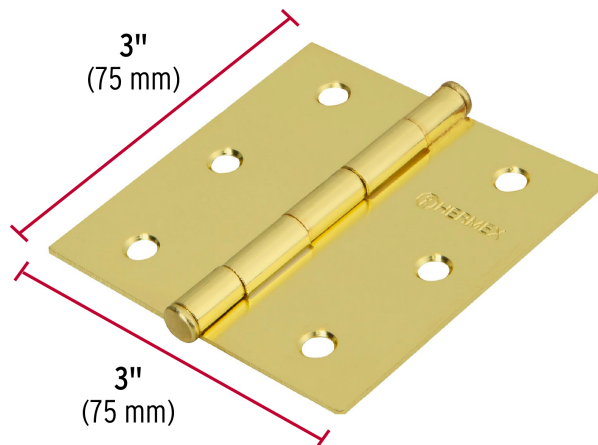

CÓDIGO: 28800 CLAVE: BC-301PP

Bisagra cuadrada 3", latonado, cabeza plana, HERMEX BASIC

- Fabricada en acero con acabado latonado
- Perno suelto con cabeza plana
- En carpintería y en la industria mueblera

Certificaciones y garantías

- Garantizado contra defectos de fabricación o mano de obra. La garantía se puede hacer válida con cualquier distribuidor de TRUPER

Especificaciones

Medida	3" (75 mm)
Espesor	1.4 mm
Número de orificios	6
Empaque individual	Caja
Inner	20
Master	200
Pallet	12000

Datos de Empaque (Medidas y pesos aproximados)

Empaque Individual	Medidas: Alto: 0.8 cm (1/4") Ancho: 7.6 cm (3") Largo: 8 cm (3 1/4") Peso: 0.08 kg (0.18 lb)
Inner	Medidas: Alto: 4.4 cm (1 3/4") Ancho: 11.4 cm (4 1/2") Largo: 13 cm (5 1/4") Peso: 1.75 kg (3.86 lb)
Master	Medidas: Alto: 15.3 cm (6") Ancho: 24.3 cm (9 1/2") Largo: 24.4 cm (9 1/2") Peso: 17.82 kg (39.29 lb)

País de origen

Fabricado en China bajo las estrictas especificaciones de GRUPO TRUPER

Imágenes complementarias

Perno suelto con cabeza plana

EMPAQUE INNER

Alto:
4.4 cm
(1 3/4")

Ancho:
11.4 cm
(4 1/2")

Largo:
13 cm
(5 1/4")