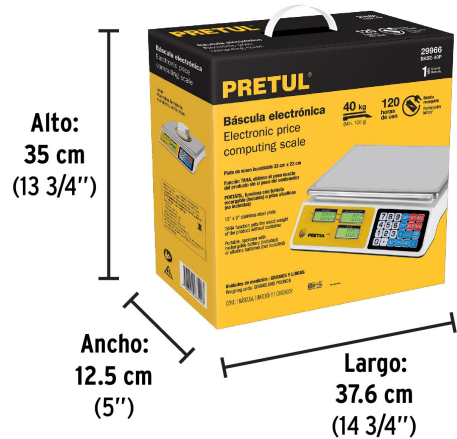

PRETUL®

CÓDIGO: 29966 CLAVE: BASE-40P

Báscula electrónica multifunciones 40 kg, Pretul

- Plato de acero inoxidable
- Batería recargable hasta 120 horas
- Doble display (usuario / cliente) peso, precio y total
- Función TARA (peso neto sin recipiente), función de conteo de piezas y caja registradora
- Pantalla LCD con luz de fondo para mayor visibilidad
- Unidad de medida: kg/lb
- Para comercio en general

Recargable

Certificaciones y garantías

- Cumple la norma NOM-010-SCFI

Especificaciones

Capacidad	40 kg (88 lb)
División mínima	5 g (0.01 lb)
Pesada mínima	100 g (0.2 lb)
Memorias	4
Teclado	Push plástico
Tensión / Frecuencia	127 V / 60 Hz
Batería recargable	120 horas de uso continuo
Dimensiones de plato	34 cm x 23 cm
Dimensiones (Base x Alto x Fondo)	34 cm x 11 cm x 32 cm
Empaque individual	Caja
Inner	1
Master	4
Pallet	72

Datos de Empaque (Medidas y pesos aproximados)

Empaque Individual	Medidas: Alto: 35 cm (13 3/4") Ancho: 12.5 cm (5") Largo: 37.6 cm (14 3/4") Peso: 2.61 kg (5.75 lb)
Master	Medidas: Alto: 37.5 cm (14 3/4") Ancho: 39 cm (15 1/4") Largo: 51.5 cm (20 1/4") Peso: 11.3 kg (24.91 lb)

Imágenes complementarias

Imágenes complementarias

Funciones

EMPAQUE INDIVIDUAL

Peso: 2.61 kg (5.75 lb)

Imágenes complementarias

EMPAQUE MASTER

Contiene: 4 piezas