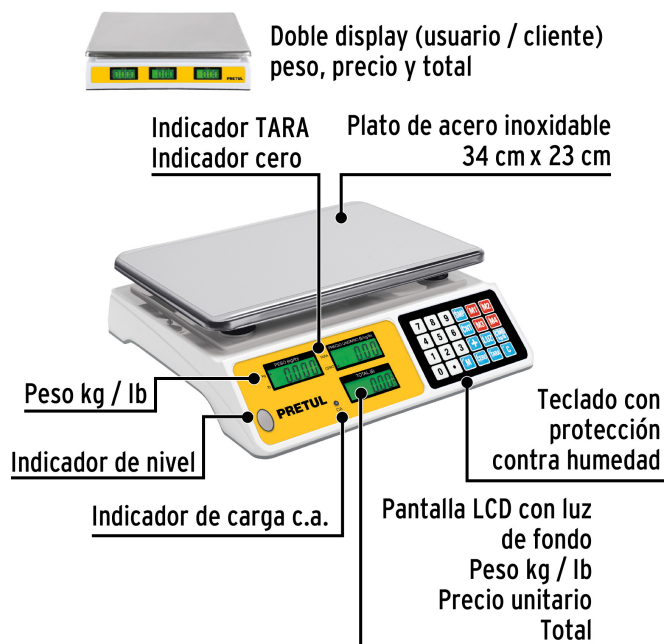

PRETUL®

CÓDIGO: 29966 CLAVE: BASE-40P

Báscula electrónica multifunciones 40 kg, Pretul

- Plato de acero inoxidable
- Batería recargable hasta 120 horas
- Doble display (usuario / cliente) peso, precio y total
- Función TARA (peso neto sin recipiente), función de conteo de piezas y caja registradora
- Pantalla LCD con luz de fondo para mayor visibilidad
- Unidad de medida: kg/lb
- Para comercio en general

Datos de Empaque (Medidas y pesos aproximados)

Empaque Individual	Medidas: Alto: 35 cm (13 3/4") Ancho: 12.5 cm (5") Largo: 37.6 cm (14 3/4") Peso: 2.61 kg (5.75 lb)
Master	Medidas: Alto: 37.5 cm (14 3/4") Ancho: 39 cm (15 1/4") Largo: 51.5 cm (20 1/4") Peso: 11.3 kg (24.91 lb)

País de Origen

Fabricado en China bajo las estrictas especificaciones de GRUPO TRUPER

Incluye

Adaptador CA /CC

Refacciones y/o accesorios disponibles en catálogo (no incluidas)

Código	Clave	Descripción
27103	CHA-B40P	Charola de acero inox para báscula electrónica, Pretul
101321	EBA-BE	Eliminador de baterías para báscula electrónica, Truper
101322	PAJ-B40	Pata ajustable para báscula electrónica de mesa (40 kg)

Imágenes complementarias

Imágenes complementarias

Funciones

EMPAQUE INDIVIDUAL

Peso: 2.61 kg (5.75 lb)

Imágenes complementarias

EMPAQUE MASTER

Contiene: 4 piezas