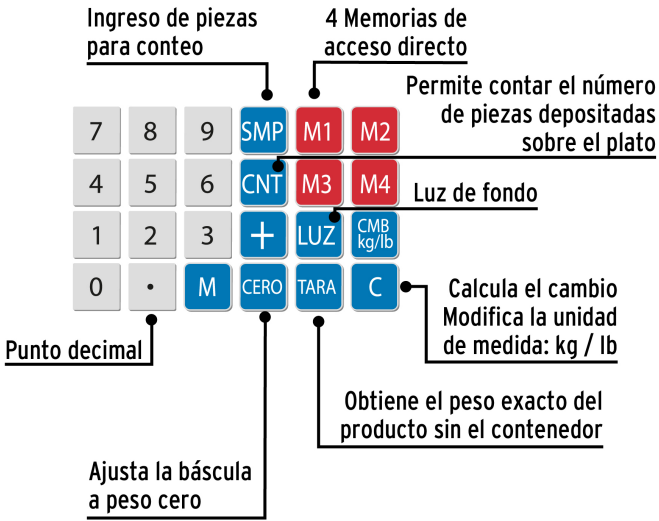

Datos de Empaque (Medidas y pesos aproximados)

Empaque Individual	Medidas: Alto: 35 cm (13 3/4") Ancho: 12.5 cm (5") Largo: 37.6 cm (14 3/4") Peso: 2.61 kg (5.75 lb)
Master	Medidas: Alto: 37.5 cm (14 3/4") Ancho: 39 cm (15 1/4") Largo: 51.5 cm (20 1/4") Peso: 11.3 kg (24.91 lb)

País de Origen

Fabricado en China bajo las estrictas especificaciones de GRUPO TRUPER

Incluye

Adaptador CA /CC

Refacciones y/o accesorios disponibles en catálogo (no incluidas)

Código	Clave	Descripción
27103	CHA-B40P	Charola de acero inox para báscula electrónica, Pretul
101321	EBA-BE	Eliminador de baterías para báscula electrónica, Truper
101322	PAJ-B40	Pata ajustable para báscula electrónica de mesa (40 kg)

Imágenes complementarias

Imágenes complementarias

Funciones

EMPAQUE INDIVIDUAL

Peso: 2.61 kg (5.75 lb)

Imágenes complementarias

EMPAQUE MASTER

Contiene: 4 piezas