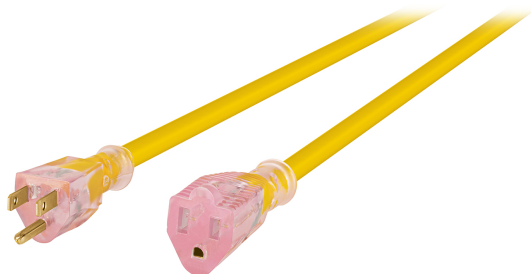

VOLTECK.

CÓDIGO: 40193 CLAVE: ERA-6X14

Extensión reforzada aterrizada 6 m calibre 14, Volteck

- Recubierta de PVC resistente a la propagación de la flama
- 1 Contacto aterrizado
- Para uso industrial
- Para exteriores

Certificaciones y garantías

- Cumple la norma: NOM-003-SCFI

Especificaciones

Color	Amarillo
Largo	6 m
Calibre	14 AWG
Corriente	18 A
Empaque individual	Porta extensión
Inner	3
Master	18
Pallet	144

Datos de Empaque (Medidas y pesos aproximados)

Datos de Empaque (Medidas y pesos aproximados)

Master **Medidas:** Alto: 34.3 cm (13 1/2") Ancho: 50.2 cm (19 3/4") Largo: 59.5 cm (23 1/2") **Peso:** 19.92 kg (43.92 lb)

País de origen

Fabricado en México bajo las estrictas especificaciones de GRUPO TRUPER

Imágenes complementarias

Uso industrial

Aplicaciones

- Compresor
- Cortadora de metales
- Sierra de inglete
- Router
- Cepillo portátil

EMPAQUE INNER

Contiene: 3 piezas

Peso: 3.16 kg (6.97 lb)

Imágenes complementarias