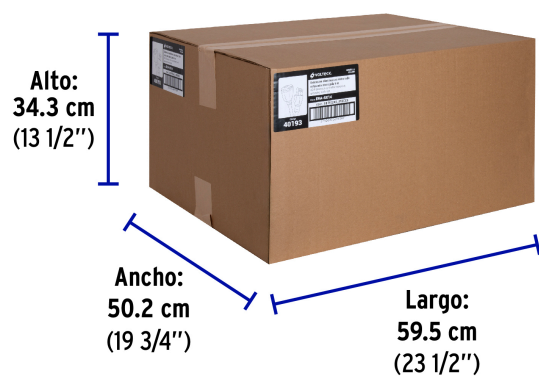

Empaque Individual	Medidas: Alto: 10.5 cm (4 1/4") Ancho: 11.5 cm (4 1/2") Largo: 46.5 cm (18 1/4") Peso: 0.96 kg (2.12 lb)
Inner	Medidas: Alto: 16 cm (6 1/4") Ancho: 19.6 cm (7 3/4") Largo: 48.2 cm (19") Peso: 3.16 kg (6.97 lb)

Datos de Empaque (Medidas y pesos aproximados)

Master **Medidas:** Alto: 34.3 cm (13 1/2") Ancho: 50.2 cm (19 3/4") Largo: 59.5 cm (23 1/2") **Peso:** 19.92 kg (43.92 lb)

País de origen

Fabricado en México bajo las estrictas especificaciones de GRUPO TRUPER

Imágenes complementarias

Uso industrial

Aplicaciones

- Compresor
- Cortadora de metales
- Sierra de inglete
- Router
- Cepillo portátil

EMPAQUE INNER

Contiene: 3 piezas

Peso: 3.16 kg (6.97 lb)

Imágenes complementarias

EMPAQUE MASTER

Contiene: 6 inner (18 piezas)

Peso: 19.92 kg (43.92 lb)