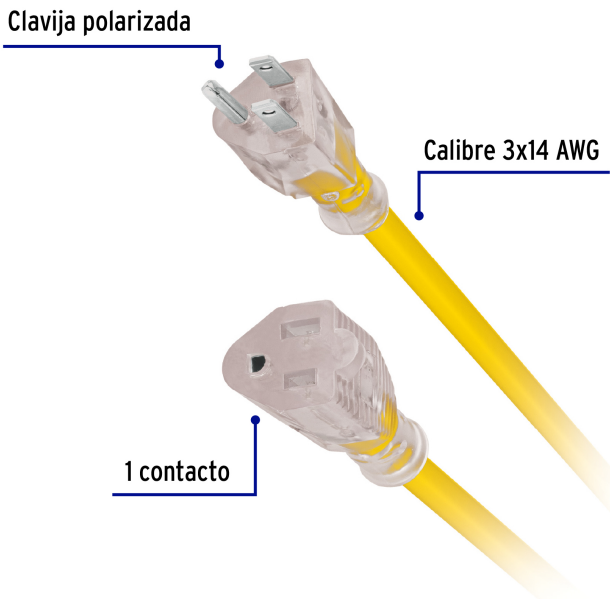

VOLTECK.

CÓDIGO: 40193 CLAVE: ERA-6X14

Extensión reforzada aterrizada 6 m calibre 14, Volteck

- Recubierta de PVC resistente a la propagación de la flama
- 1 Contacto aterrizado
- Para uso industrial
- Para exteriores

Certificaciones y garantías

- Cumple la norma: NOM-003-SCFI

Especificaciones

Color	Amarillo
Largo	6 m
Calibre	14 AWG
Corriente	18 A
Empaque individual	Porta extensión
Inner	3
Master	18
Pallet	144

Datos de Empaque (Medidas y pesos aproximados)

Datos de Empaque (Medidas y pesos aproximados)

Master **Medidas:** Alto: 34.3 cm (13 1/2") Ancho: 50.2 cm (19 3/4") Largo: 59.5 cm (23 1/2") **Peso:** 19.92 kg (43.92 lb)

País de origen

Fabricado en México bajo las estrictas especificaciones de GRUPO TRUPER

Imágenes complementarias

Uso industrial

Aplicaciones

- Compresor
- Cortadora de metales
- Sierra de inglete
- Router
- Cepillo portátil

EMPAQUE INNER

Contiene: 3 piezas

Peso: 3.16 kg (6.97 lb)

Imágenes complementarias