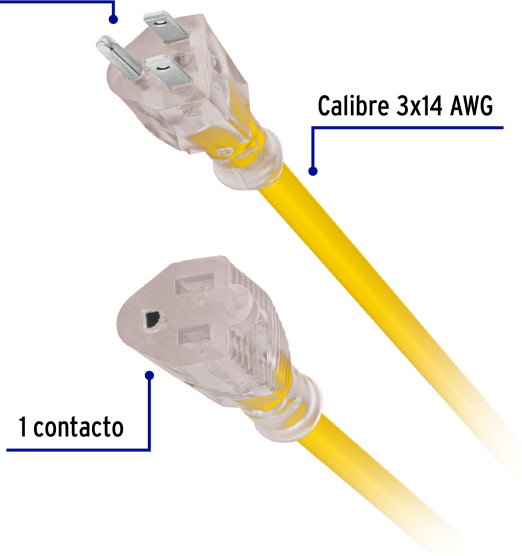

VOLTECK.

CÓDIGO: 40195 CLAVE: ERA-20X14

Extensión reforzada aterrizada 20 m calibre 14, Volteck

- Recubierta de PVC resistente a la propagación de la flama
- 1 Contacto aterrizado
- Para exteriores
- Para uso industrial

Certificaciones y garantías

- Cumple la norma: NOM-003-SCFI

Especificaciones

Color	Amarillo
Largo	20 m
Calibre	14 AWG
Corriente	13 A
Empaque individual	Porta extensión
Inner	2
Master	4
Pallet	96

Datos de Empaque (Medidas y pesos aproximados)

Master	Medidas: Alto: 19 cm (7 1/2") Ancho: 45.2 cm (17 3/4") Largo: 49.5 cm (19 1/2") Peso: 12.62 kg (27.82 lb)
Inner	Medidas: Alto: 17.5 cm (7") Ancho: 21.8 cm (8 1/2") Largo: 48 cm (19") Peso: 6.02 kg (13.27 lb)
Empaque Individual	Medidas: Alto: 11.2 cm (4 1/2") Ancho: 15 cm (6") Largo: 48 cm (19") Peso: 2.56 kg (5.64 lb)

País de origen

Fabricado en México bajo las estrictas especificaciones de GRUPO TRUPER

Imágenes complementarias

Uso industrial

Clavija polarizada

Aplicaciones

- Compresor
- Cortadora de metales
- Sierra de inglete
- Router
- Cepillo portátil