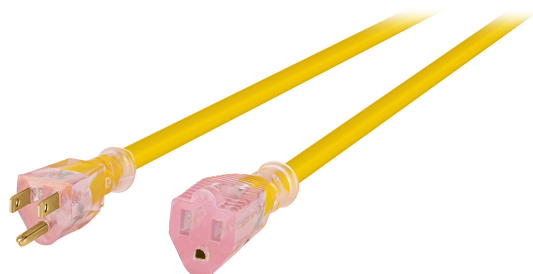

VOLTECK.

CÓDIGO: 40195 CLAVE: ERA-20X14

Extensión reforzada aterrizada 20 m calibre 14, Volteck

- Recubierta de PVC resistente a la propagación de la flama
- 1 Contacto aterrizado
- Para exteriores
- Para uso industrial

Certificaciones y garantías

- Cumple la norma: NOM-003-SCFI

Especificaciones

Color	Amarillo
Largo	20 m
Calibre	14 AWG
Corriente	13 A
Empaque individual	Porta extensión
Inner	2
Master	4
Pallet	96

Datos de Empaque (Medidas y pesos aproximados)

Master	Medidas: Alto: 19 cm (7 1/2") Ancho: 45.2 cm (17 3/4") Largo: 49.5 cm (19 1/2") Peso: 12.62 kg (27.82 lb)
Inner	Medidas: Alto: 17.5 cm (7") Ancho: 21.8 cm (8 1/2") Largo: 48 cm (19") Peso: 6.02 kg (13.27 lb)
Empaque Individual	Medidas: Alto: 11.2 cm (4 1/2") Ancho: 15 cm (6") Largo: 48 cm (19") Peso: 2.56 kg (5.64 lb)

País de origen

Fabricado en México bajo las estrictas especificaciones de GRUPO TRUPER

Imágenes complementarias

Uso industrial

Clavija polarizada

Aplicaciones

- Compresor
- Cortadora de metales
- Sierra de inglete
- Router
- Cepillo portátil