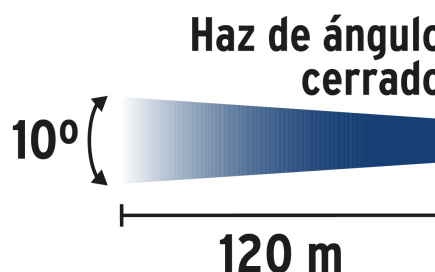

Datos de Empaque (Medidas y pesos aproximados)

Empaque Individual	Medidas: Alto: 17.5 cm (7") Ancho: 4.8 cm (2") Largo: 8.6 cm (3 1/2") Peso: 0.09 kg (0.20 lb)
Inner	Medidas: Alto: 15.2 cm (6") Ancho: 12.2 cm (4 3/4") Largo: 18 cm (7") Peso: 0.62 kg (1.37 lb)
Master	Medidas: Alto: 32.3 cm (12 3/4") Ancho: 19.7 cm (7 3/4") Largo: 38 cm (15") Peso: 4.06 kg (8.95 lb)

País de origen

Fabricado en China bajo las estrictas especificaciones de GRUPO TRUPER

Imágenes complementarias

Conexión directa a la corriente eléctrica