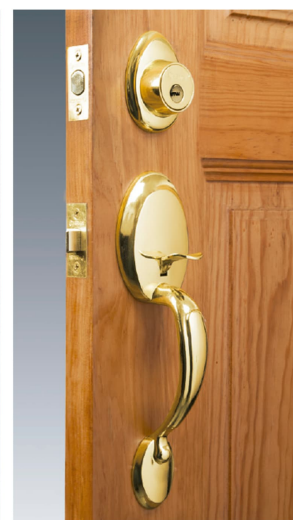

## Jaladera y perilla, Lugo llave-llave, LB, HERMEX

- Juego de cerraduras jaladera con gatillo y perilla
- Cerrojos con llave al exterior y al interior
- Cilindros de latón para mayor durabilidad
- Para colocación en puertas con espesor de 1-3/8" a 1-3/4" (35 mm a 45 mm)

### Incluye

5 Llaves de puntos (Para hacer duplicados utilice la forja S13MKTP MG5)

**Incluye**

Tornillos para su instalación

Plantilla

**Imagenes complementarias**

**Alta Seguridad**

**Llave de Puntos**

Las muescas que descifran la combinación pueden localizarse en la parte inferior, superior, izquierda o derecha, lo que dificulta la apertura con ganzúa.

**Llave**

**Interior**

**Llave**

**Exterior**