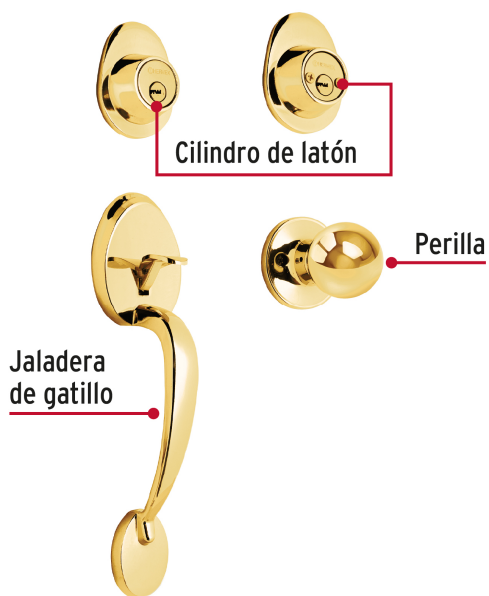

## Jaladera y perilla, Lugo llave-llave, LB, HERMEX

- Juego de cerraduras jaladera con gatillo y perilla
- Cerrojos con llave al exterior y al interior
- Cilindros de latón para mayor durabilidad
- Para colocación en puertas con espesor de 1-3/8" a 1-3/4" (35 mm a 45 mm)

### Especificaciones

<b>Función (instalación)</b>	Entrada Principal
<b>Acabado</b>	Latón brillante
<b>Ciclos (cierre y apertura)</b>	200 000
<b>Espesor de puerta</b>	1-3/8" a 1-3/4" (35 mm a 45 mm)
<b>Dimensiones (alto x fondo)</b>	29 x 6 cm
<b>Empaque individual</b>	Caja
<b>Pallet</b>	64
<b>Inner</b>	1
<b>Master</b>	4

### Incluye

5 Llaves de puntos (Para hacer duplicados utilice la forja S13MKTP MG5)

**Incluye**

Tornillos para su instalación

Plantilla

**Imagenes complementarias**

**Alta Seguridad**

**Llave de Puntos**

Las muescas que descifran la combinación pueden localizarse en la parte inferior, superior, izquierda o derecha, lo que dificulta la apertura con ganzúa.

**Llave**

**Interior**

**Llave**

**Exterior**