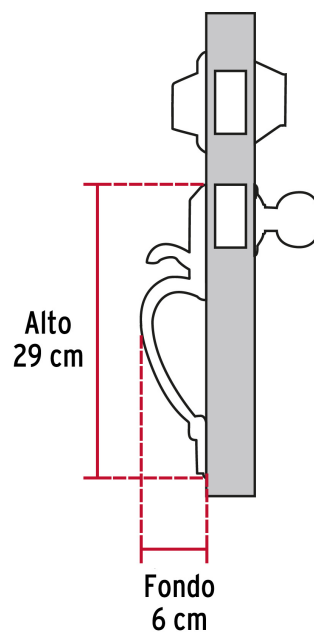

## Jaladera y perilla, Lugo llave-llave, LB, HERMEX

- Juego de cerraduras jaladera con gatillo y perilla
- Cerrojos con llave al exterior y al interior
- Cilindros de latón para mayor durabilidad
- Para colocación en puertas con espesor de 1-3/8" a 1-3/4" (35 mm a 45 mm)

### Especificaciones

<b>Función (instalación)</b>	Entrada Principal
<b>Acabado</b>	Latón brillante
<b>Ciclos (cierre y apertura)</b>	200 000
<b>Espesor de puerta</b>	1-3/8" a 1-3/4" (35 mm a 45 mm)
<b>Dimensiones (alto x fondo)</b>	29 x 6 cm
<b>Empaque individual</b>	Caja
<b>Pallet</b>	64
<b>Inner</b>	1
<b>Master</b>	4

### Incluye

5 Llaves de puntos (Para hacer duplicados utilice la forja S13MKTP MG5)

**Incluye**

Tornillos para su instalación

Plantilla

**Imagenes complementarias**

**Alta Seguridad**

**Llave de Puntos**

Las muescas que descifran la combinación pueden localizarse en la parte inferior, superior, izquierda o derecha, lo que dificulta la apertura con ganzúa.

**Llave**

**Interior**

**Llave**

**Exterior**