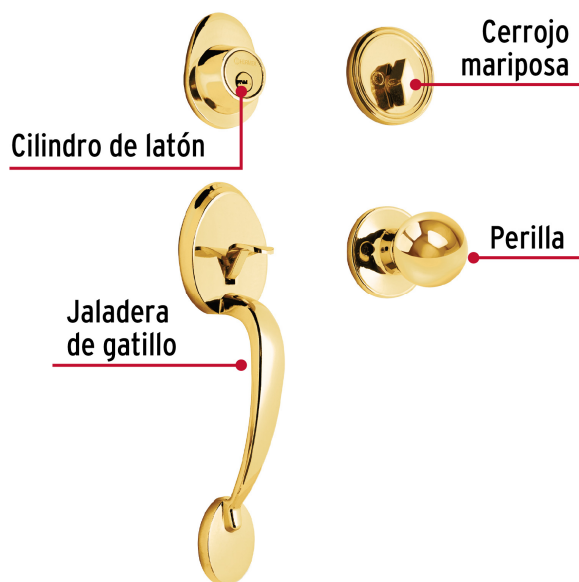

CÓDIGO: 43021 CLAVE: CEP-11PJ

Jaladera y perilla, Lugo llave-mariposa, LB, HERMEX

- Juego de cerraduras jaladera con gatillo y perilla
- Cerrojos con llave al exterior y mariposa al interior
- Cilindros de latón para mayor durabilidad
- Para colocación en puertas con espesor de 1-3/8" a 1-3/4" (35 mm a 45 mm)

**ALTA
SEGURIDAD****ENTRADA
PRINCIPAL****200,000**
CICLOS
Cierre y apertura**x5**
Llave de
puntos

Certificaciones y garantías

Especificaciones

Función (instalación)	Entrada Principal
Acabado	Latón brillante
Ciclos (cierre y apertura)	200 000
Espesor de puerta	1-3/8" a 1-3/4" (35 mm a 45 mm)
Dimensiones (alto x fondo)	29 x 6 cm
Empaque individual	Caja
Inner	1
Master	4
Pallet	96

País de origen

Fabricado en China bajo las estrictas especificaciones de GRUPO TRUPER

Incluye

5 Llaves de puntos (Para hacer duplicados utilice la forja S13MKTP MG5)

Incluye

Tornillos para su instalación

Plantilla

Imagenes complementarias

Alta Seguridad

Llave de Puntos

Las muescas que descifran la combinación pueden localizarse en la parte inferior, superior, izquierda o derecha, lo que dificulta la apertura con ganzúa.