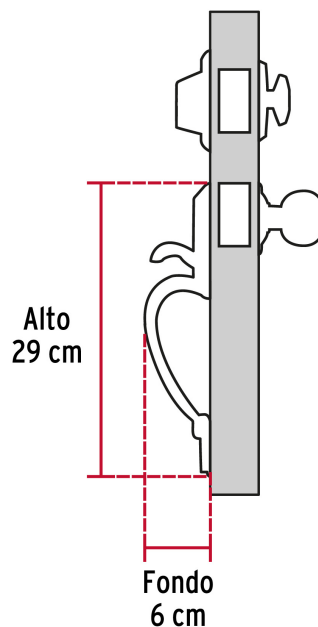

CÓDIGO: 43021 CLAVE: CEP-11PJ

Jaladera y perilla, Lugo llave-mariposa, LB, HERMEX

- Juego de cerraduras jaladera con gatillo y perilla
- Cerrojos con llave al exterior y mariposa al interior
- Cilindros de latón para mayor durabilidad
- Para colocación en puertas con espesor de 1-3/8" a 1-3/4" (35 mm a 45 mm)

**ALTA
SEGURIDAD****ENTRADA
PRINCIPAL****200,000**
CICLOS
Cierre y apertura**x5**
Llave de
puntos

Certificaciones y garantías

Especificaciones

Función (instalación)	Entrada Principal
Acabado	Latón brillante
Ciclos (cierre y apertura)	200 000
Espesor de puerta	1-3/8" a 1-3/4" (35 mm a 45 mm)
Dimensiones (alto x fondo)	29 x 6 cm
Empaque individual	Caja
Inner	1
Master	4
Pallet	96

País de origen

Fabricado en China bajo las estrictas especificaciones de GRUPO TRUPER

Incluye

5 Llaves de puntos (Para hacer duplicados utilice la forja S13MKTP MG5)

Incluye

Tornillos para su instalación

Plantilla

Imagenes complementarias

Alta Seguridad

Llave de Puntos

Las muescas que descifran la combinación pueden localizarse en la parte inferior, superior, izquierda o derecha, lo que dificulta la apertura con ganzúa.