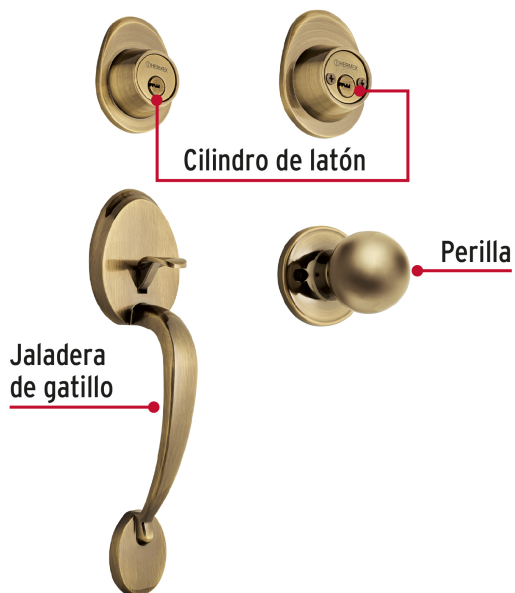

## Jaladera y perilla, Lugo llave-llave, LA, HERMEX

- Juego de cerraduras jaladera con gatillo y perilla
- Cerrojos con llave al exterior y al interior
- Cilindros de latón para mayor durabilidad
- Para colocación en puertas con espesor de 1-3/8" a 1-3/4" (35 mm a 45 mm)

### Especificaciones

<b>Función (instalación)</b>	Entrada Principal
<b>Acabado</b>	Latón antiguo
<b>Ciclos (cierre y apertura)</b>	200 000
<b>Espesor de puerta</b>	1-3/8" a 1-3/4" (35 mm a 45 mm)
<b>Dimensiones (alto x fondo)</b>	29 x 6 cm
<b>Empaque individual</b>	Caja
<b>Pallet</b>	96
<b>Inner</b>	1
<b>Master</b>	4

### Incluye

5 Llaves de puntos (Para hacer duplicados utilice la forja S13MKTP MG5)

**Incluye**

Tornillos para su instalación

Plantilla

**Imagenes complementarias**

**Alta Seguridad**

**Llave de Puntos**

Las muescas que descifran la combinación pueden localizarse en la parte inferior, superior, izquierda o derecha, lo que dificulta la apertura con ganzúa.

**Llave**

**Llave**

**Interior**

**Exterior**

Imagenes complementarias