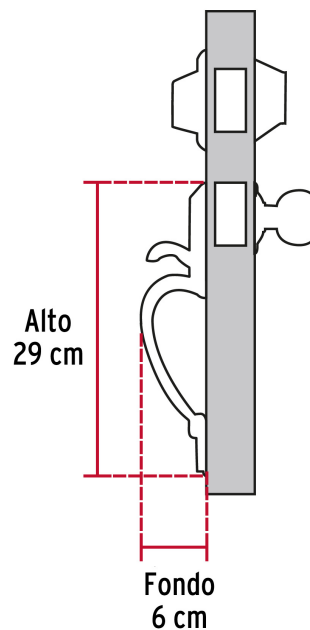

## Jaladera y perilla, Lugo llave-llave, LA, HERMEX

- Juego de cerraduras jaladera con gatillo y perilla
- Cerrojos con llave al exterior y al interior
- Cilindros de latón para mayor durabilidad
- Para colocación en puertas con espesor de 1-3/8" a 1-3/4" (35 mm a 45 mm)

### Especificaciones

<b>Función (instalación)</b>	Entrada Principal
<b>Acabado</b>	Latón antiguo
<b>Ciclos (cierre y apertura)</b>	200 000
<b>Espesor de puerta</b>	1-3/8" a 1-3/4" (35 mm a 45 mm)
<b>Dimensiones (alto x fondo)</b>	29 x 6 cm
<b>Empaque individual</b>	Caja
<b>Pallet</b>	96
<b>Inner</b>	1
<b>Master</b>	4

### Incluye

5 Llaves de puntos (Para hacer duplicados utilice la forja S13MKTP MG5)

**Incluye**

Tornillos para su instalación

Plantilla

**Imagenes complementarias**

**Alta Seguridad**

**Llave de Puntos**

Las muescas que descifran la combinación pueden localizarse en la parte inferior, superior, izquierda o derecha, lo que dificulta la apertura con ganzúa.

**Llave**

**Llave**

**Interior**

**Exterior**

Imagenes complementarias