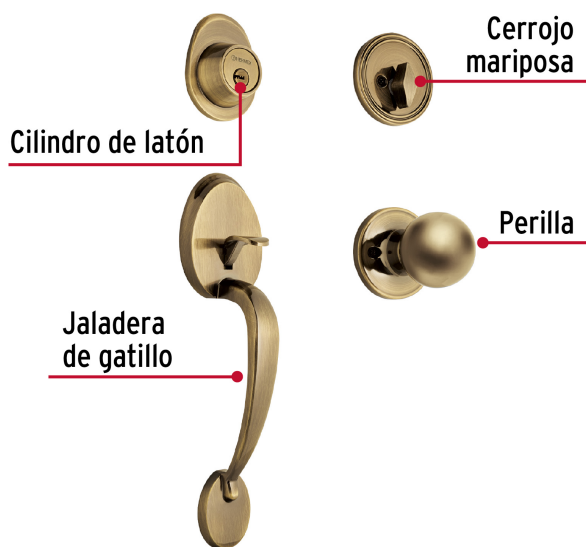

## Jaladera y perilla, Lugo llave-mariposa, LA, HERMEX

- Juego de cerraduras jaladera con gatillo y perilla
- Cerrojos con llave al exterior y mariposa al interior
- Cilindros de latón para mayor durabilidad
- Para colocación en puertas con espesor de 1-3/8" a 1-3/4" (35 mm a 45 mm)

### Especificaciones

<b>Función (instalación)</b>	Entrada Principal
<b>Acabado</b>	Latón antiguo
<b>Ciclos (cierre y apertura)</b>	200 000
<b>Espesor de puerta</b>	1-3/8" a 1-3/4" (35 mm a 45 mm)
<b>Dimensiones (alto x fondo)</b>	29 x 6 cm
<b>Empaque individual</b>	Caja
<b>Pallet</b>	96
<b>Inner</b>	1
<b>Master</b>	4

### Incluye

5 Llaves de puntos (Para hacer duplicados utilice la forja S13MKTP MG5)

**Incluye**

Tornillos para su instalación

Plantilla

**Imagenes complementarias**

**Alta Seguridad**

**Llave de Puntos**

Las muescas que descifran la combinación pueden localizarse en la parte inferior, superior, izquierda o derecha, lo que dificulta la apertura con ganzúa.

**Mariposa**

**Llave**

**Interior**

**Exterior**

Imagenes complementarias