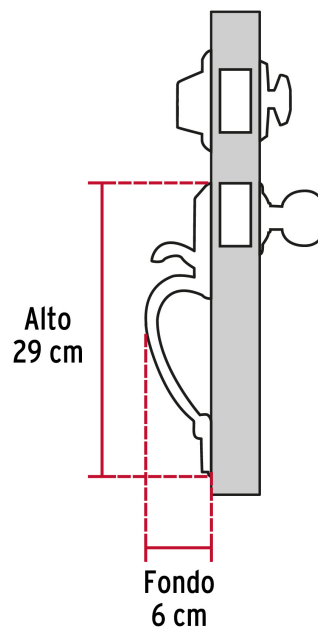

## Jaladera y perilla, Lugo llave-mariposa, LA, HERMEX

- Juego de cerraduras jaladera con gatillo y perilla
- Cerrojos con llave al exterior y mariposa al interior
- Cilindros de latón para mayor durabilidad
- Para colocación en puertas con espesor de 1-3/8" a 1-3/4" (35 mm a 45 mm)

### Especificaciones

<b>Función (instalación)</b>	Entrada Principal
<b>Acabado</b>	Latón antiguo
<b>Ciclos (cierre y apertura)</b>	200 000
<b>Espesor de puerta</b>	1-3/8" a 1-3/4" (35 mm a 45 mm)
<b>Dimensiones (alto x fondo)</b>	29 x 6 cm
<b>Empaque individual</b>	Caja
<b>Pallet</b>	96
<b>Inner</b>	1
<b>Master</b>	4

### Incluye

5 Llaves de puntos (Para hacer duplicados utilice la forja S13MKTP MG5)

**Incluye**

Tornillos para su instalación

Plantilla

**Imagenes complementarias**

**Alta Seguridad**

**Llave de Puntos**

Las muescas que descifran la combinación pueden localizarse en la parte inferior, superior, izquierda o derecha, lo que dificulta la apertura con ganzúa.

**Mariposa**

**Llave**

**Interior**

**Exterior**

Imagenes complementarias