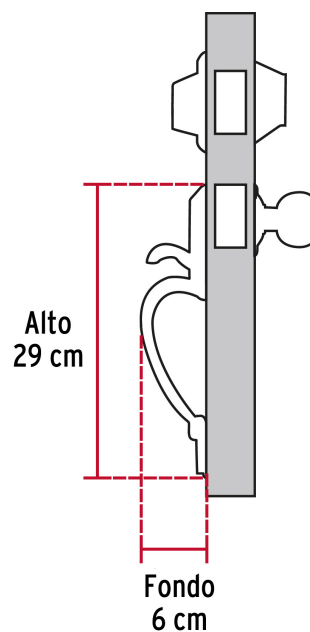

CÓDIGO: 43024 CLAVE: CEP-32PJ

Jaladera y perilla, Lugo llave-llave, cromo mate, HERMEX

- Juego de cerraduras jaladera con gatillo y perilla
- Cerrojos con llave al exterior y al interior
- Cilindros de latón para mayor durabilidad
- Para colocación en puertas con espesor de 1-3/8" a 1-3/4" (35 mm a 45 mm)

**ALTA
SEGURIDAD****ENTRADA
PRINCIPAL****200,000**
CICLOS
Cierre y apertura**x5**
Llave de
puntos

Certificaciones y garantías

Especificaciones

Función (instalación)	Entrada Principal
Acabado	Cromo mate
Ciclos (cierre y apertura)	200 000
Espesor de puerta	1-3/8" a 1-3/4" (35 mm a 45 mm)
Dimensiones (alto x fondo)	29 x 6 cm
Empaque individual	Caja
Pallet	96
Inner	1
Master	4

País de origen

Fabricado en China bajo las estrictas especificaciones de GRUPO TRUPER

Incluye

5 Llaves de puntos (Para hacer duplicados utilice la forja S13MKTP MG5)

Incluye

Tornillos para su instalación

Plantilla

Imagenes complementarias

Llave

Interior

Llave

Exterior

Alta Seguridad

Llave de Puntos

Las muescas que descifran la combinación pueden localizarse en la parte inferior, superior, izquierda o derecha, lo que dificulta la apertura con ganzúa.