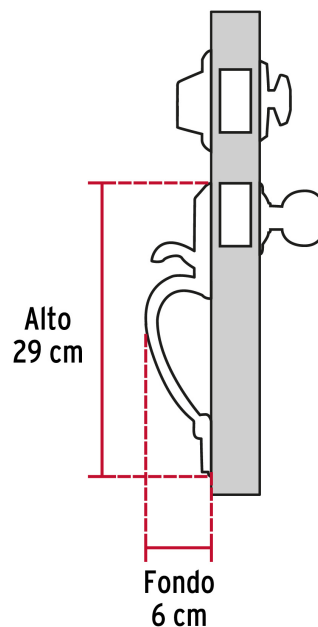

CÓDIGO: 43025 CLAVE: CEP-31PJ

Jaladera y perilla, Lugo llave-mariposa, cromo mate, HERMEX

- Juego de cerraduras jaladera con gatillo y perilla
- Cerrojos con llave al exterior y mariposa al interior
- Cilindros de latón para mayor durabilidad
- Para colocación en puertas con espesor de 1-3/8" a 1-3/4" (35 mm a 45 mm)

**ALTA
SEGURIDAD****ENTRADA
PRINCIPAL****200,000**
CICLOS
Cierre y apertura**x5**
Llave de
puntos

Certificaciones y garantías

Especificaciones

Función (instalación)	Entrada Principal
Acabado	Cromo mate
Ciclos (cierre y apertura)	200 000
Espesor de puerta	1-3/8" a 1-3/4" (35 mm a 45 mm)
Dimensiones (alto x fondo)	29 x 6 cm
Empaque individual	Caja
Pallet	96
Inner	1
Master	4

País de origen

Fabricado en China bajo las estrictas especificaciones de GRUPO TRUPER

Incluye

5 Llaves de puntos (Para hacer duplicados utilice la forja S13MKTP MG5)

Incluye

Tornillos para su instalación

Plantilla

Imágenes complementarias**Mariposa****Interior****Llave****Exterior****Alta Seguridad****Llave de Puntos**

Las muescas que descifran la combinación pueden localizarse en la parte inferior, superior, izquierda o derecha, lo que dificulta la apertura con ganzúa.