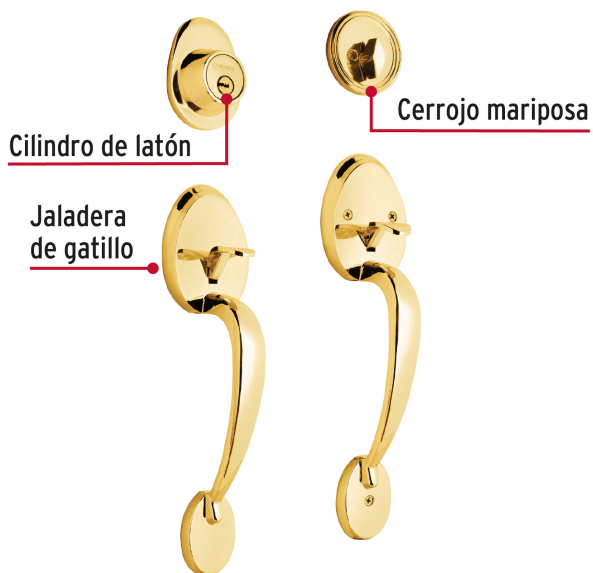

CÓDIGO: 43026 CLAVE: CEP-11JJ

Doble jaladera y perilla, Lugo mariposa, LB, HERMEX

- Juego de cerraduras doble jaladera con gatillo
- Cerrojos con llave al exterior y mariposa al interior
- Cilindros de latón para mayor durabilidad
- Para colocación en puertas con espesor de 1-3/8" a 1-3/4" (35 mm a 45 mm)

**ALTA
SEGURIDAD**

**ENTRADA
PRINCIPAL**

Certificaciones y garantías

Especificaciones

Función (instalación)	Entrada Principal
Acabado	Latón brillante
Ciclos (cierre y apertura)	200 000
Espesor de puerta	1-3/8" a 1-3/4" (35 mm a 45 mm)
Dimensiones (alto x fondo)	29 x 6 cm
Empaque individual	Caja
Pallet	96
Inner	1
Master	4

País de origen

Fabricado en China bajo las estrictas especificaciones de GRUPO TRUPER

Incluye

5 Llaves de puntos (Para hacer duplicados utilice la forja S13MKTP MG5)

Incluye

Tornillos para su instalación

Plantilla

Imagenes complementarias

Alta Seguridad

Llave de Puntos

Las muescas que descifran la combinación pueden localizarse en la parte inferior, superior, izquierda o derecha, lo que dificulta la apertura con ganzúa.