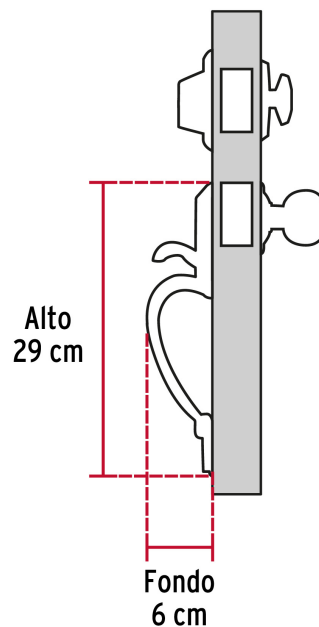

CÓDIGO: 43026 CLAVE: CEP-11JJ

Doble jaladera y perilla, Lugo mariposa, LB, HERMEX

- Juego de cerraduras doble jaladera con gatillo
- Cerrojos con llave al exterior y mariposa al interior
- Cilindros de latón para mayor durabilidad
- Para colocación en puertas con espesor de 1-3/8" a 1-3/4" (35 mm a 45 mm)

**ALTA
SEGURIDAD**

**ENTRADA
PRINCIPAL**

Certificaciones y garantías

Especificaciones

Función (instalación)	Entrada Principal
Acabado	Latón brillante
Ciclos (cierre y apertura)	200 000
Espesor de puerta	1-3/8" a 1-3/4" (35 mm a 45 mm)
Dimensiones (alto x fondo)	29 x 6 cm
Empaque individual	Caja
Pallet	96
Inner	1
Master	4

País de origen

Fabricado en China bajo las estrictas especificaciones de GRUPO TRUPER

Incluye

5 Llaves de puntos (Para hacer duplicados utilice la forja S13MKTP MG5)

Incluye

Tornillos para su instalación

Plantilla

Imagenes complementarias

Alta Seguridad

Llave de Puntos

Las muescas que descifran la combinación pueden localizarse en la parte inferior, superior, izquierda o derecha, lo que dificulta la apertura con ganzúa.