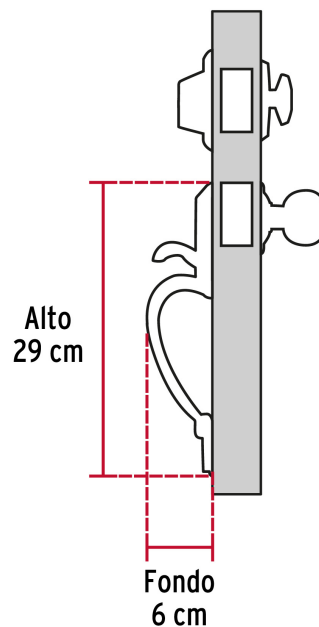

CÓDIGO: 43027 CLAVE: CEP-21JJ

Doble jaladera y perilla, Lugo mariposa, LA, HERMEX

- Juego de cerraduras doble jaladera con gatillo
- Cerrojos con llave al exterior y mariposa al interior
- Cilindros de latón para mayor durabilidad
- Para colocación en puertas con espesor de 1-3/8" a 1-3/4" (35 mm a 45 mm)

**ALTA
SEGURIDAD**

**ENTRADA
PRINCIPAL**

Certificaciones y garantías

Especificaciones

Función (instalación)	Entrada Principal
Acabado	Latón antiguo
Ciclos (cierre y apertura)	200 000
Espesor de puerta	1-3/8" a 1-3/4" (35 mm a 45 mm)
Dimensiones (alto x fondo)	29 x 6 cm
Empaque individual	Caja
Inner	1
Master	4
Pallet	96

País de origen

Fabricado en China bajo las estrictas especificaciones de GRUPO TRUPER

Incluye

5 Llaves de puntos (Para hacer duplicados utilice la forja S13MKTP MG5)

Incluye

Tornillos para su instalación

Plantilla

Imágenes complementarias**Alta Seguridad****Llave de Puntos**

Las muescas que descifran la combinación pueden localizarse en la parte inferior, superior, izquierda o derecha, lo que dificulta la apertura con ganzúa.