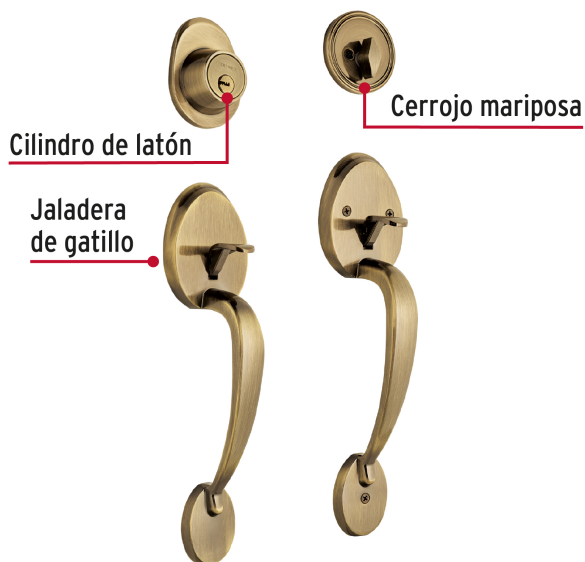

CÓDIGO: 43027 CLAVE: CEP-21JJ

Doble jaladera y perilla, Lugo mariposa, LA, HERMEX

- Juego de cerraduras doble jaladera con gatillo
- Cerrojos con llave al exterior y mariposa al interior
- Cilindros de latón para mayor durabilidad
- Para colocación en puertas con espesor de 1-3/8" a 1-3/4" (35 mm a 45 mm)

**ALTA
SEGURIDAD**

**ENTRADA
PRINCIPAL**

Certificaciones y garantías

Especificaciones

Función (instalación)	Entrada Principal
Acabado	Latón antiguo
Ciclos (cierre y apertura)	200 000
Espesor de puerta	1-3/8" a 1-3/4" (35 mm a 45 mm)
Dimensiones (alto x fondo)	29 x 6 cm
Empaque individual	Caja
Inner	1
Master	4
Pallet	96

País de origen

Fabricado en China bajo las estrictas especificaciones de GRUPO TRUPER

Incluye

5 Llaves de puntos (Para hacer duplicados utilice la forja S13MKTP MG5)

Incluye

Tornillos para su instalación

Plantilla

Imágenes complementarias**Alta Seguridad****Llave de Puntos**

Las muescas que descifran la combinación pueden localizarse en la parte inferior, superior, izquierda o derecha, lo que dificulta la apertura con ganzúa.