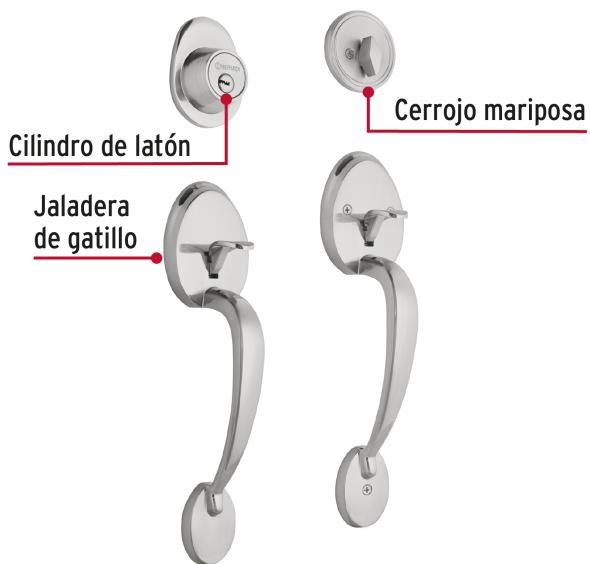

CÓDIGO: 43028 CLAVE: CEP-31JJ

Doble jaladera y perilla, lugo mariposa, cromo mate, HERMEX

- Juego de cerraduras doble jaladera con gatillo
- Cerrojos con llave al exterior y mariposa al interior
- Cilindros de latón para mayor durabilidad
- Para colocación en puertas con espesor de 1-3/8" a 1-3/4" (35 mm a 45 mm)

**ALTA
SEGURIDAD**

**ENTRADA
PRINCIPAL**

Certificaciones y garantías

Especificaciones

Función (instalación)	Entrada Principal
Acabado	Cromo mate
Ciclos (cierre y apertura)	200 000
Espesor de puerta	1-3/8" a 1-3/4" (35 mm a 45 mm)
Dimensiones (alto x fondo)	29 x 6 cm
Empaque individual	Caja
Pallet	96
Inner	1
Master	4

País de origen

Fabricado en China bajo las estrictas especificaciones de GRUPO TRUPER

Incluye

5 Llaves de puntos (Para hacer duplicados utilice la forja S13MKTP MG5)

Incluye

Tornillos para su instalación

Plantilla

Imágenes complementarias

Mariposa

Llave

Interior

Exterior

Alta Seguridad

Llave de Puntos

Las muescas que descifran la combinación pueden localizarse en la parte inferior, superior, izquierda o derecha, lo que dificulta la apertura con ganzúa.