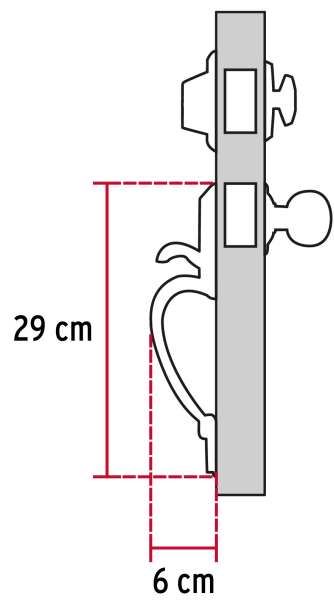

CÓDIGO: 43028 CLAVE: CEP-31JJ

Doble jaladera y perilla, lugo mariposa, cromo mate, HERMEX

- Juego de cerraduras doble jaladera con gatillo
- Cerrojos con llave al exterior y mariposa al interior
- Cilindros de latón para mayor durabilidad
- Para colocación en puertas con espesor de 1-3/8" a 1-3/4" (35 mm a 45 mm)

**ALTA
SEGURIDAD**

**ENTRADA
PRINCIPAL**

Certificaciones y garantías

Especificaciones

Función (instalación)	Entrada Principal
Acabado	Cromo mate
Ciclos (cierre y apertura)	200 000
Espesor de puerta	1-3/8" a 1-3/4" (35 mm a 45 mm)
Dimensiones (alto x fondo)	29 x 6 cm
Empaque individual	Caja
Pallet	96
Inner	1
Master	4

País de origen

Fabricado en China bajo las estrictas especificaciones de GRUPO TRUPER

Incluye

5 Llaves de puntos (Para hacer duplicados utilice la forja S13MKTP MG5)

Incluye

Tornillos para su instalación

Plantilla

Imágenes complementarias

Mariposa

Llave

Interior

Exterior

Alta Seguridad

Llave de Puntos

Las muescas que descifran la combinación pueden localizarse en la parte inferior, superior, izquierda o derecha, lo que dificulta la apertura con ganzúa.