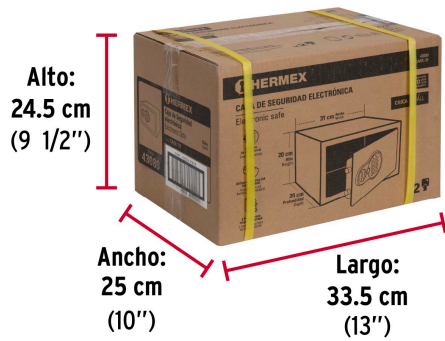

CÓDIGO: 43080 CLAVE: CASE-31

Caja de seguridad electrónica, chica, HERMEX

- **Combinación de 3 a 8 dígitos que no requiere cambiarse con cada apertura**
- Para programar 1 código de usuario
- Sistema de bloqueo (la cerradura se bloquea durante 5 minutos después de 3 intentos de apertura fallidos)
- Entrada de llave oculta, para poderla abrir en caso de olvidar la combinación
- Cuerpo de acero y panel de ABS
- Empotrable a la pared o piso
- Indicador de batería baja

2 Pernos para mayor seguridad

Emplea 4 pilas AA (no incluidas)

Incluye 2 llaves tubulares

Incluye tornillería

Certificaciones y garantías

Especificaciones

Tamaño	Chica
Capacidad	11 L (0.40 ft ³)
Medidas externas (largo x alto x fondo)	31 x 20 x 20 cm
Medidas internas (largo x alto x fondo)	30.5 x 19.5 x 18 cm
Peso	4 kg
Empaque individual	Caja
Pallet	80
Inner	1

País de origen

Fabricado en China bajo las estrictas especificaciones de GRUPO TRUPER

Incluye

2 Llaves tubulares (Para hacer duplicados utilice la forja 1137B)

Imágenes complementarias

EMPAQUE INDIVIDUAL

Peso: 4.24 kg (9.3 lb)

Imágenes complementarias

EMPAQUE INNER

Contiene: 1 pieza

Peso: 4.68 kg (10.3 lb)