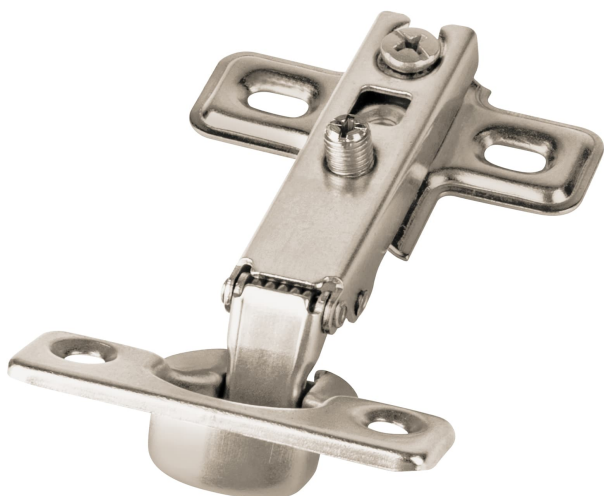

CÓDIGO: 43156 CLAVE: BIDI-95C

Bolsa c/2 bisagras bidimensionales de 95° cobertura completa

- Fabricadas en acero con acabado niquelado
- Cierre automático
- Instalación oculta para gabinetes
- Uso en carpintería y en la industria mueblera

Incluye
tornillería

Certificaciones y garantías

Especificaciones

Apertura	95°
Número de orificios	4
Medidas (ancho x largo)	5 x 9 cm
Empaque individual	Bolsa con 2 piezas
Pallet	3840
Inner	6
Master	120

País de origen

Fabricado en China bajo las estrictas especificaciones de GRUPO TRUPER