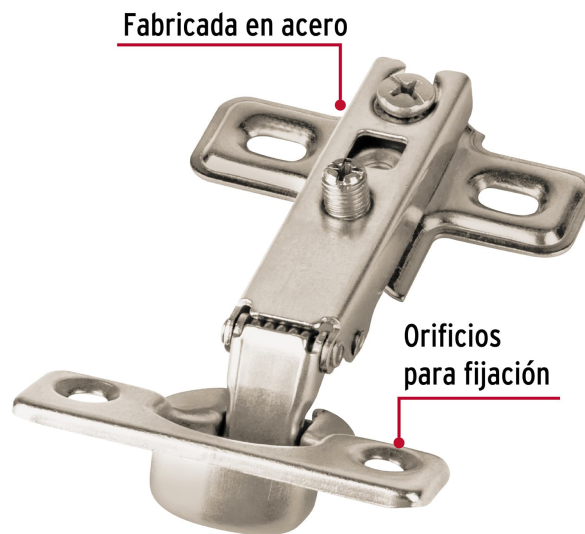

Imagenes complementarias

EMPAQUE INNER