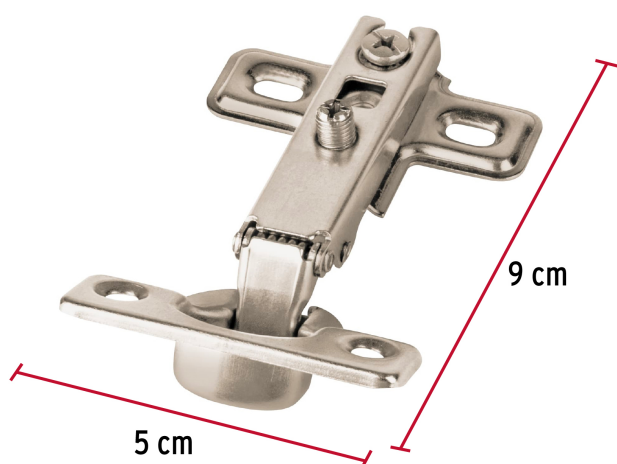

Contiene: 6 piezas

Peso: 0.54 kg (1.2 lb)