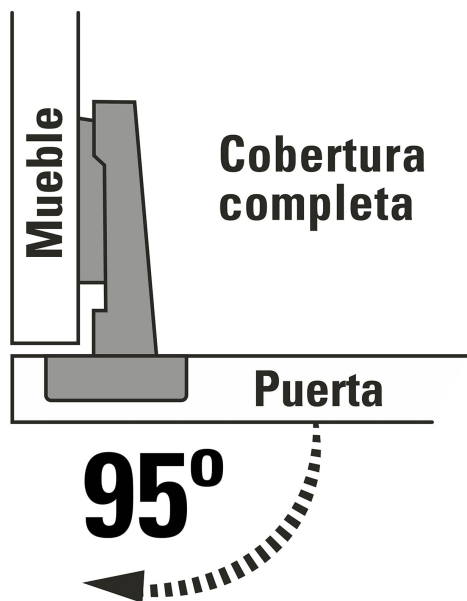

Imagenes complementarias

EMPAQUE INNER