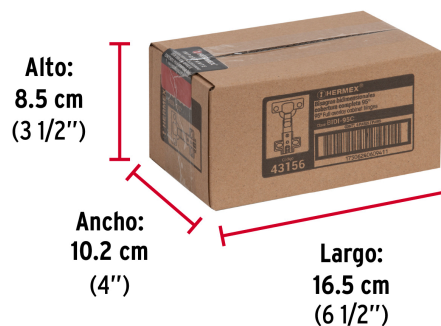

### Especificaciones

Apertura	95°
Número de orificios	4
Medidas (ancho x largo)	5 x 9 cm
Empaque individual	Bolsa con 2 piezas
Pallet	3840
Inner	6
Master	120

### País de origen

Fabricado en China bajo las estrictas especificaciones de GRUPO TRUPER

**Imagenes complementarias**

**EMPAQUE INNER**

Contiene: 6 piezas

Peso: 0.54 kg (1.2 lb)

## EMPAQUE MASTER

Contiene: 20 inner (120 piezas)

Peso: 11.4 kg (25 lb)