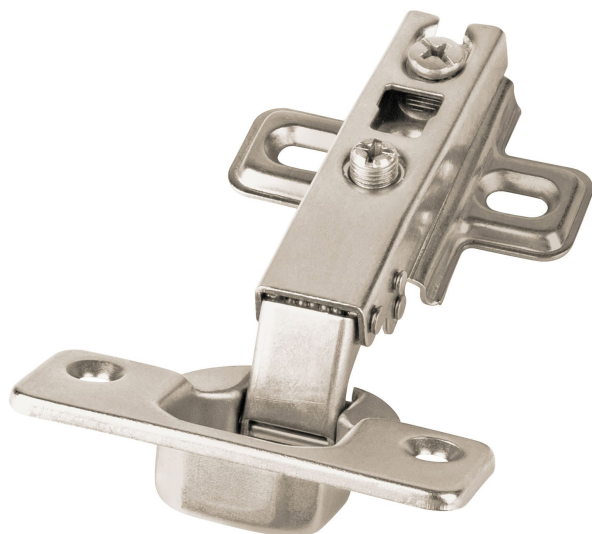

CÓDIGO: 43161 CLAVE: BIDI-110M

Bolsa c/2 bisagras bidimensionales de 110° cobertura media

- Fabricadas en acero con acabado niquelado
- Cierre automático
- Instalación oculta para gabinetes
- Uso en carpintería y en la industria mueblera

Incluye
tornillería**Certificaciones y garantías****Especificaciones**

Apertura	110°
Número de orificios	4
Medidas (largo x ancho)	6 x 10 cm
Piezas	2
Empaque individual	Bolsa
Inner	6
Master	120
Pallet	2400