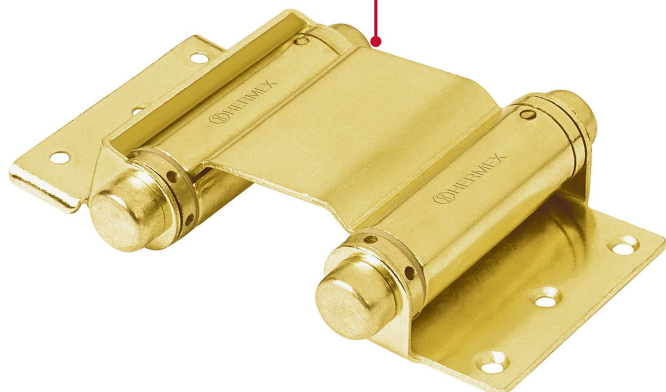

CÓDIGO: 43182 CLAVE: BID-301

Bisagra de doble acción 3" acero latonado, HERMEX

- Fabricada en acero con acabado latonado, resistente a la corrosión
- Para puertas abatibles
- Resorte de doble acción que permite que la puerta abra en ambas direcciones
- Asegura el cierre de la puerta después del paso

Incluye
tornillería

Certificaciones y garantías

Especificaciones

Acabado	Latonado
Medida	3" (75 mm)
Número de orificios	6
Empaque individual	Caja
Pallet	1296
Inner	3
Master	36

País de origen

Fabricado en China bajo las estrictas especificaciones de GRUPO TRUPER

Imágenes complementarias

Fabricada en acero

Puerta

Marco

Permiten que la puerta se abra en ambos sentidos