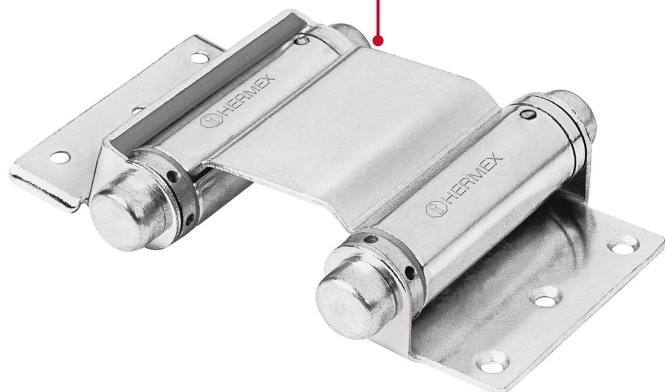

CÓDIGO: 43183 CLAVE: BID-303

Bisagra de doble acción 3" acero cromado, HERMEX

- Fabricada en acero con acabado cromado, resistente a la corrosión
- Para puertas abatibles
- Resorte de doble acción que permite que la puerta abra en ambas direcciones
- Asegura el cierre de la puerta después del paso

Incluye
tornillería

Certificaciones y garantías

Especificaciones

Acabado	Cromado
Medida	3" (75 mm)
Número de orificios	6
Empaque individual	Caja
Pallet	1296
Inner	3
Master	36

País de origen

Fabricado en China bajo las estrictas especificaciones de GRUPO TRUPER

Imágenes complementarias

Fabricada en acero

Puerta

Marco

Permiten que la puerta se abra en ambos sentidos